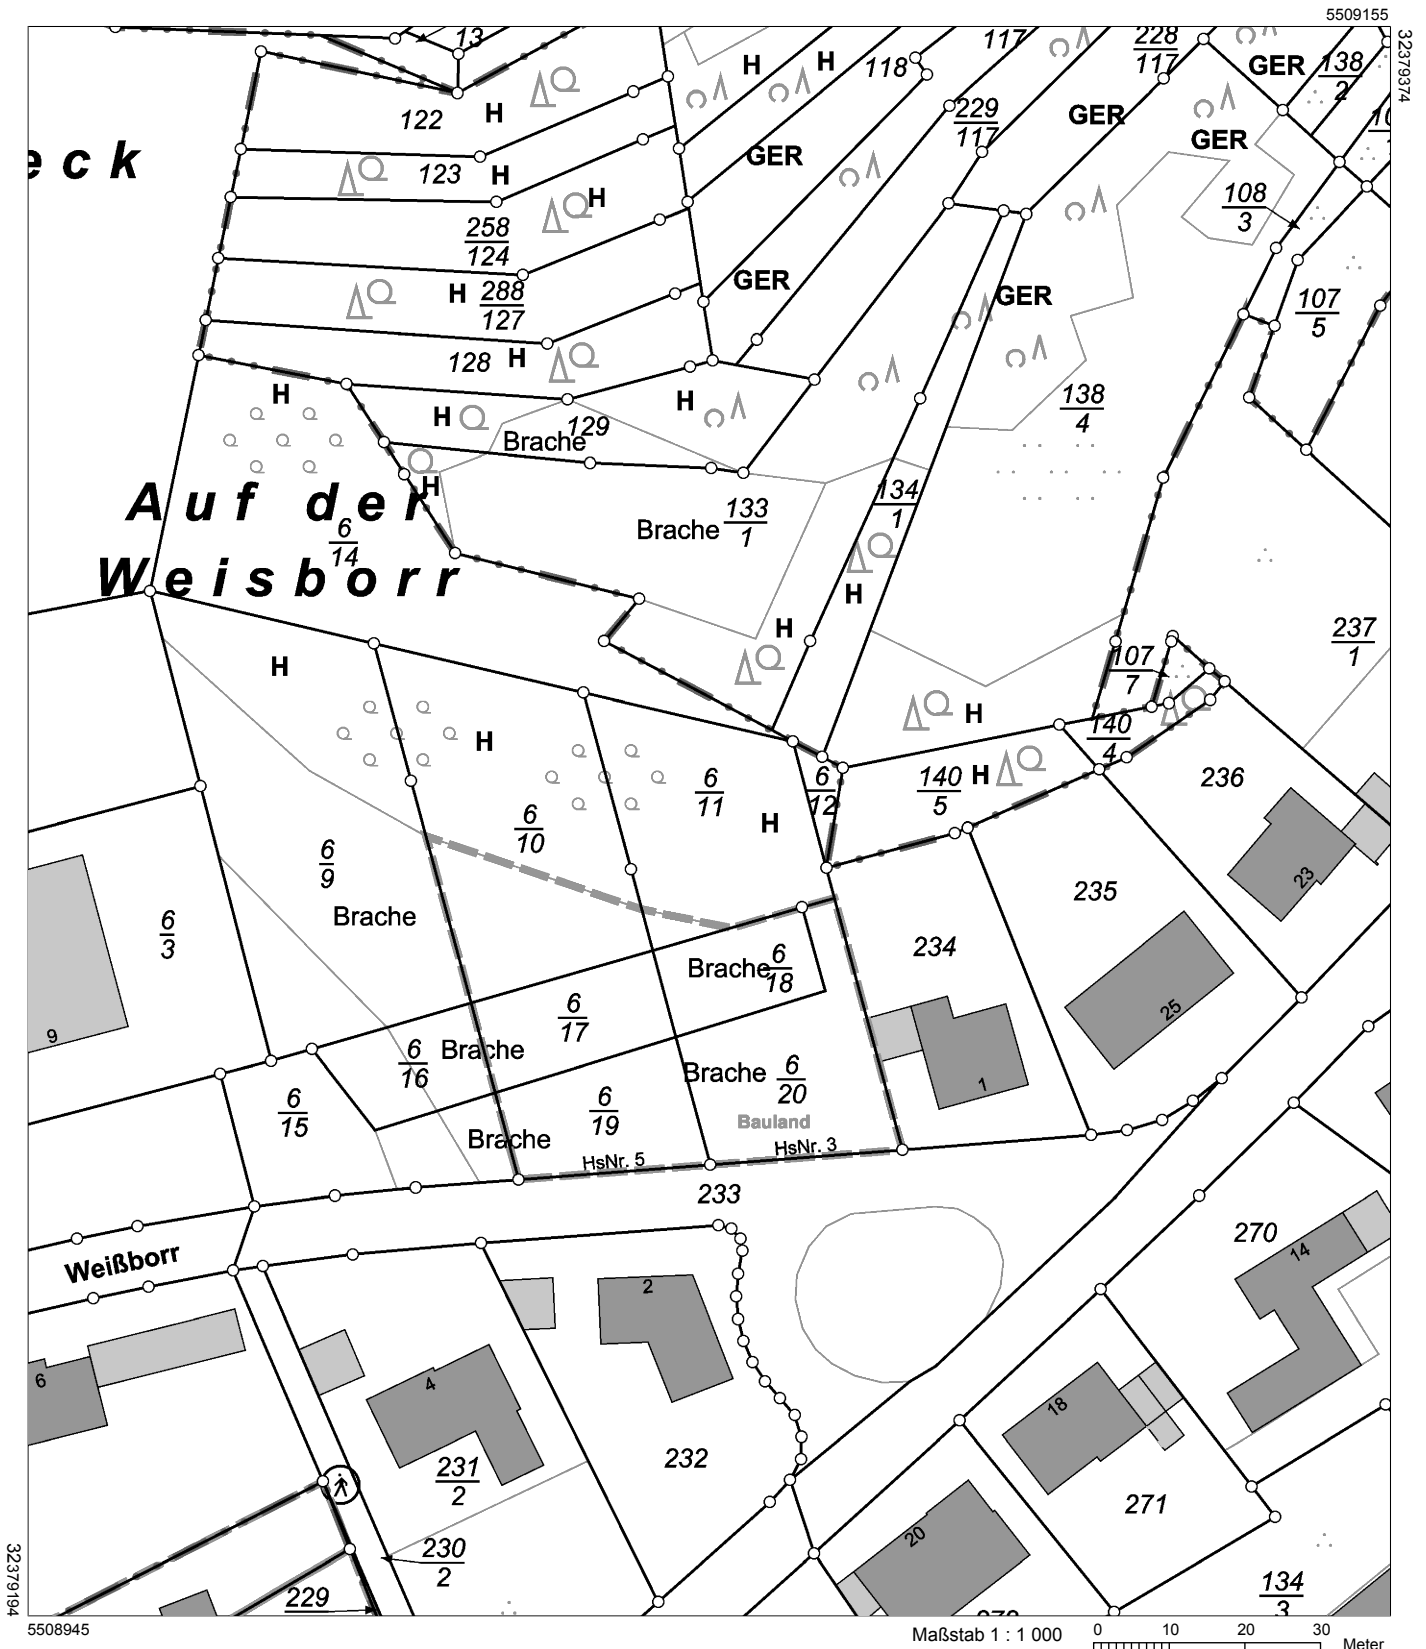

Auszug aus den Geobasisinformationen

Liegenschaftskarte

Rheinland-Pfalz

VERMESSUNGS- UND
KATASTERAMT
RHEINHESSEN-NAHE

Hergestellt am 06.07.2022

Flurstück: 6/11
Flur: 8
Gemarkung: Göttschied (2223)

Gemeinde: Idar-Oberstein
Landkreis: Birkenfeld

Ostdeutsche Straße 28
55232 Alzey

Vervielfältigungen für eigene Zwecke sind zugelassen. Eine unmittelbare oder mittelbare Vermarktung, Umwandlung oder Veröffentlichung der Geobasisinformationen bedarf der Zustimmung der zuständigen Vermessungs- und Katasterbehörde (§ 12 Landesgesetz über das amtliche Vermessungswesen)

Hergestellt durch das Vermessungs- und Katasteramt Rheinhausen-Nahe.