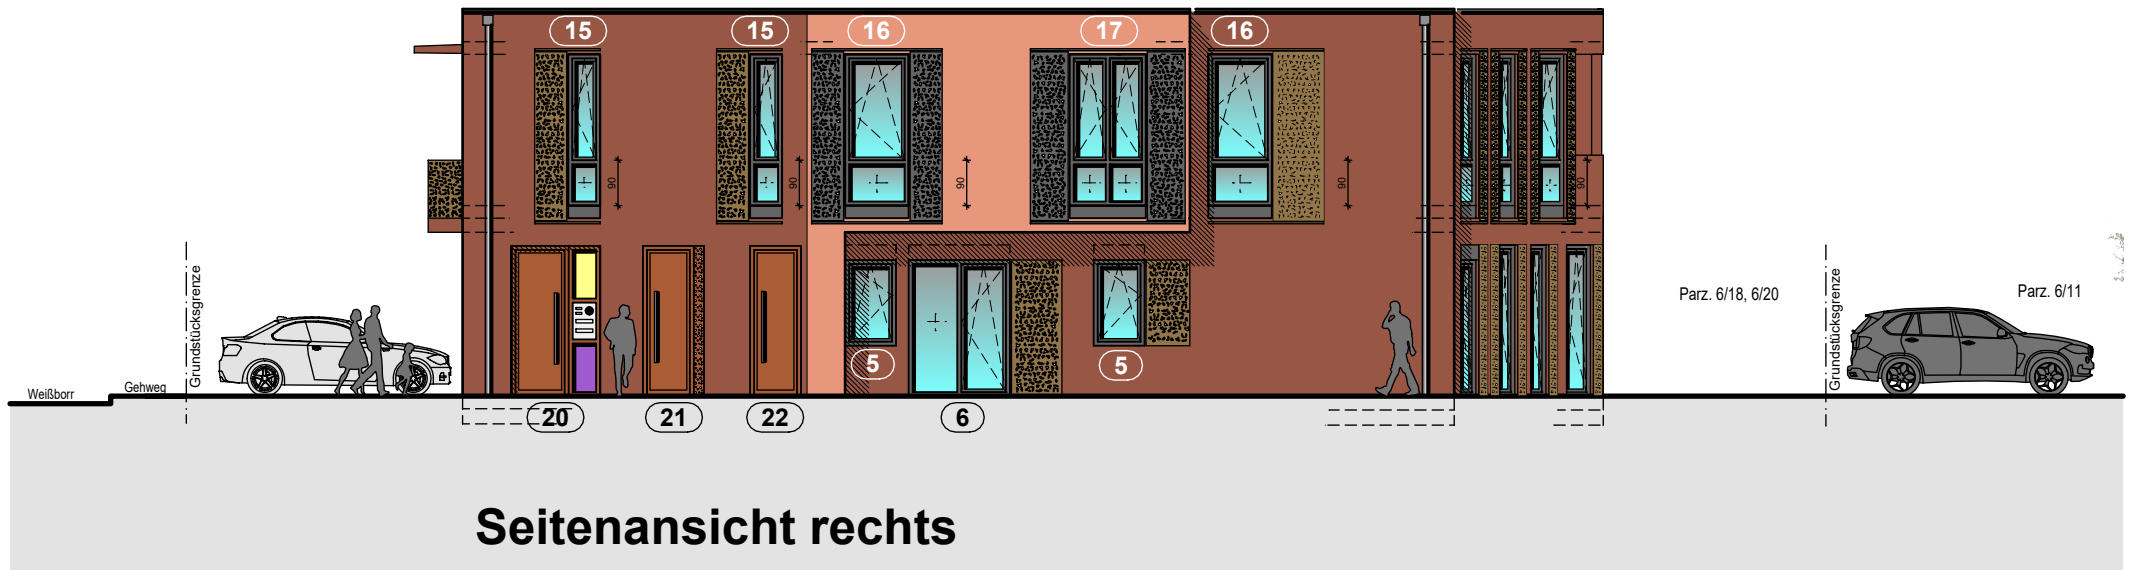

Farbübersicht Gebäude

- Keim 9162
- Keim 9166 (etwas heller)
z.B Keim 9169
- RAL 1036 Perlgold
- Fenster, Jalousien, Läden
Kunststoff anthrazit

Straßenansicht Weißborr

Seitenansicht rechts