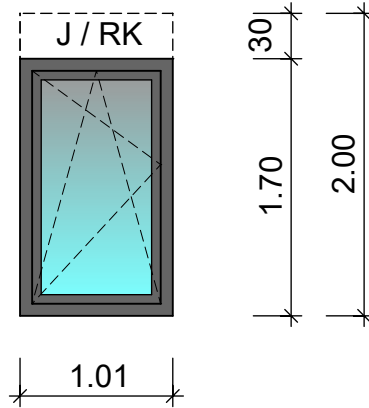

Budau Familien KG, Kinderarztpraxis mit Wohnugen
Weißborr 3, 55743 Idar - Oberstein
Verglasungsarbeiten, Jalousien u. Rollläden

POS. 5 2 Stck.