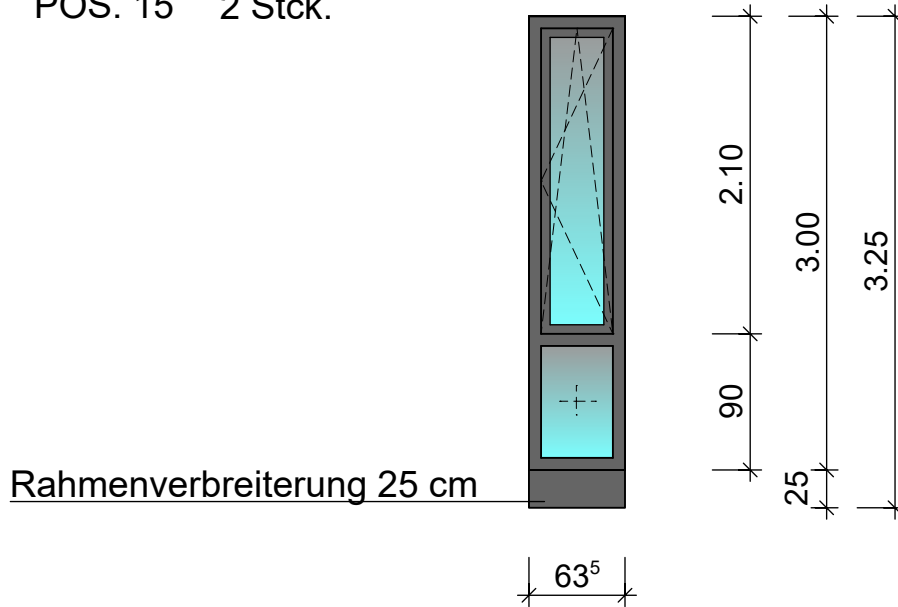

POS. 15 2 Stck.