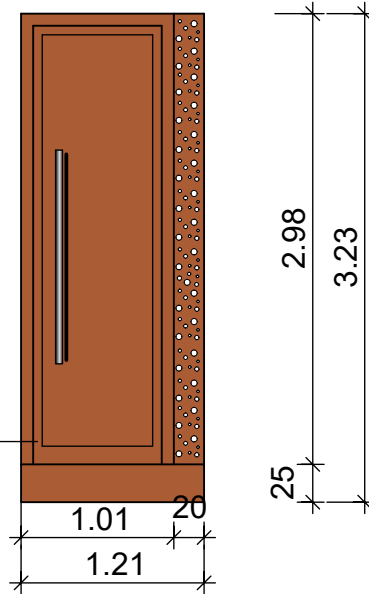

Budau Familien KG, Kinderarztpraxis mit Wohnugen
Weißborr 3, 55743 Idar - Oberstein
Verglasungsarbeiten, Jalousien u. Rollläden

-8-

POS. 19 2 Stck.

POS. 20 1 Stck.

Außen-Eingangstür
zu Wohnungen OG

Rahmenverbreiterung 25 cm

Budau Familien KG, Kinderarztpraxis mit Wohnugen
Weißborr 3, 55743 Idar - Oberstein
Verglasungsarbeiten, Jalousien u. Rollläden

-9-

POS. 21 1 Stck.

Eingangstür Müllraum
mit seitlichem
Lüftungsgitter

Rahmenverbreiterung 25 cm