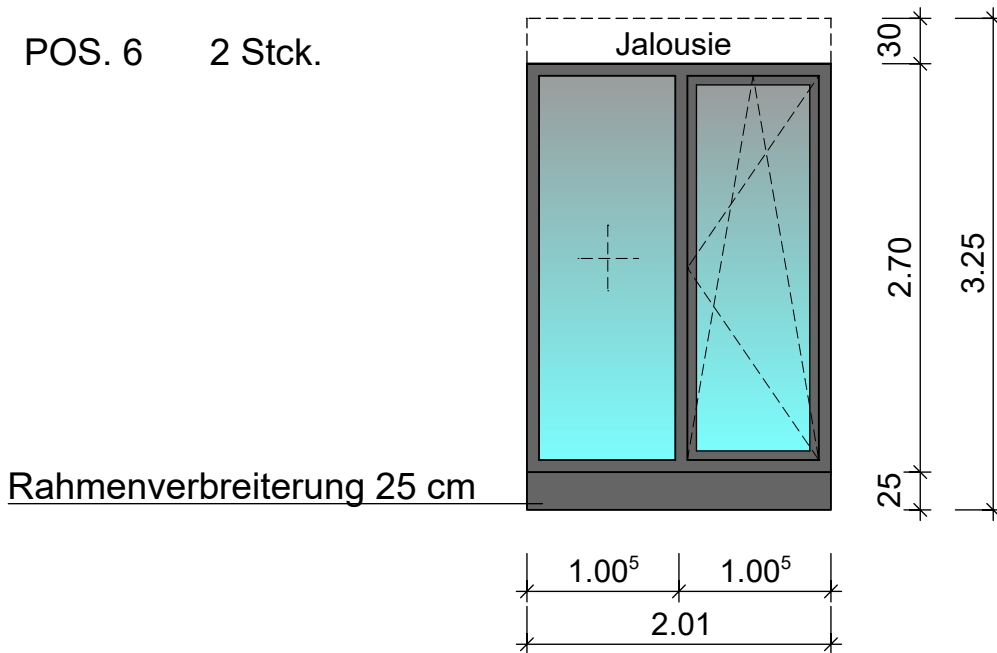

POS. 6 2 Stck.