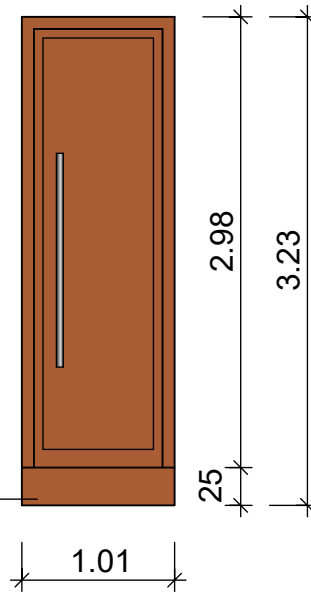

Budau Familien KG, Kinderarztpraxis mit Wohnugen
Weißborr 3, 55743 Idar - Oberstein
Verglasungsarbeiten, Jalousien u. Rollläden

-9-

POS. 21 1 Stck.

Eingangstür Müllraum
mit seitlichem
Lüftungsgitter

Rahmenverbreiterung 25 cm

POS. 22 1 Stck.

Eingangstür Technik

Rahmenverbreiterung 25 cm

POS. 23 1 Stck.

Eingangstür
Kinderarztpraxis

Rahmenverbreiterung 25 cm