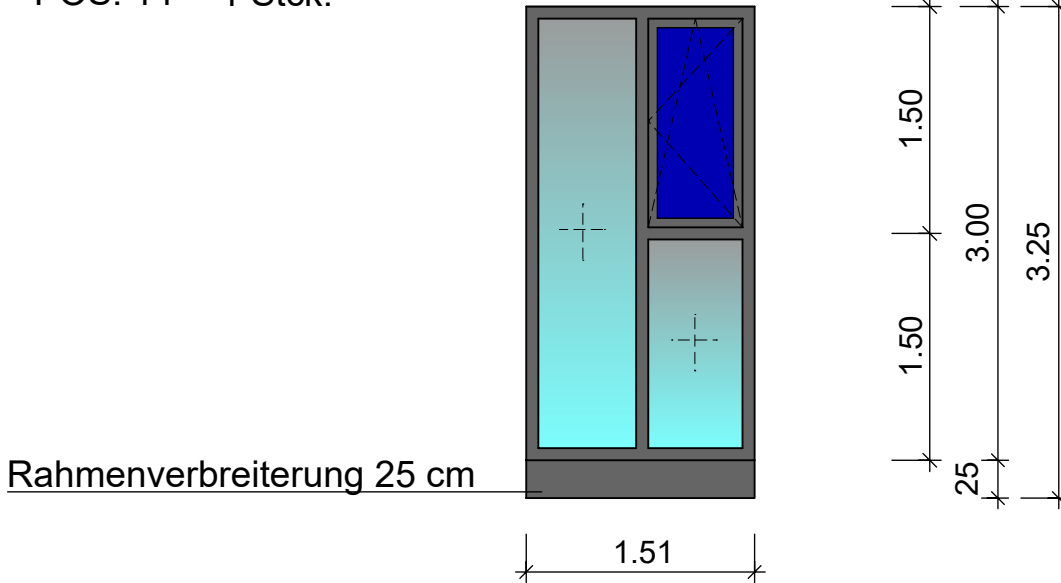

Budau Familien KG, Kinderarztpraxis mit Wohnugen
Weißborr 3, 55743 Idar - Oberstein
Verglasungsarbeiten, Jalousien u. Rollläden

POS. 14 1 Stck.