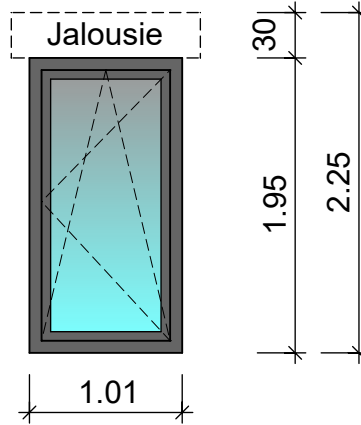

Budau Familien KG, Kinderarztpraxis mit Wohnugen
Weißbarr 3, 55743 Idar - Oberstein
Verglasungsarbeiten, Jalousien u. Rollläden

-1-

POS. 1 2 Stck.