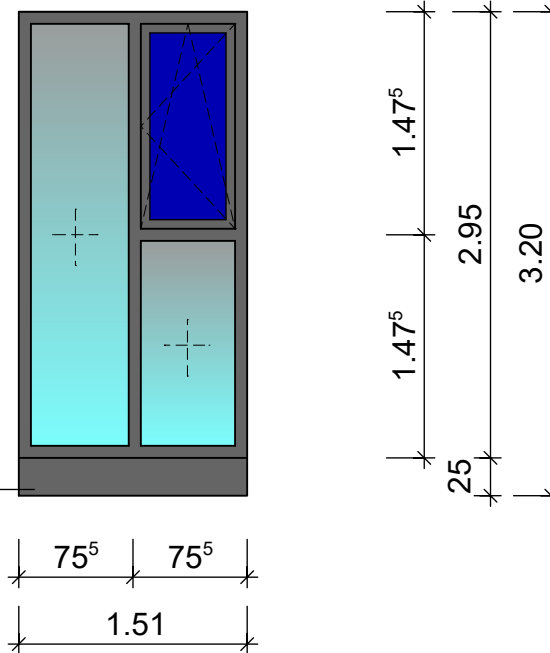

-2-

POS. 3 1 Stck.

Rahmenverbreiterung 25 cm

POS. 4 1 Stck.

Rahmenverbreiterung 25 cm

Budau Familien KG, Kinderarztpraxis mit Wohnugen
Weißborr 3, 55743 Idar - Oberstein
Verglasungsarbeiten, Jalousien u. Rollläden