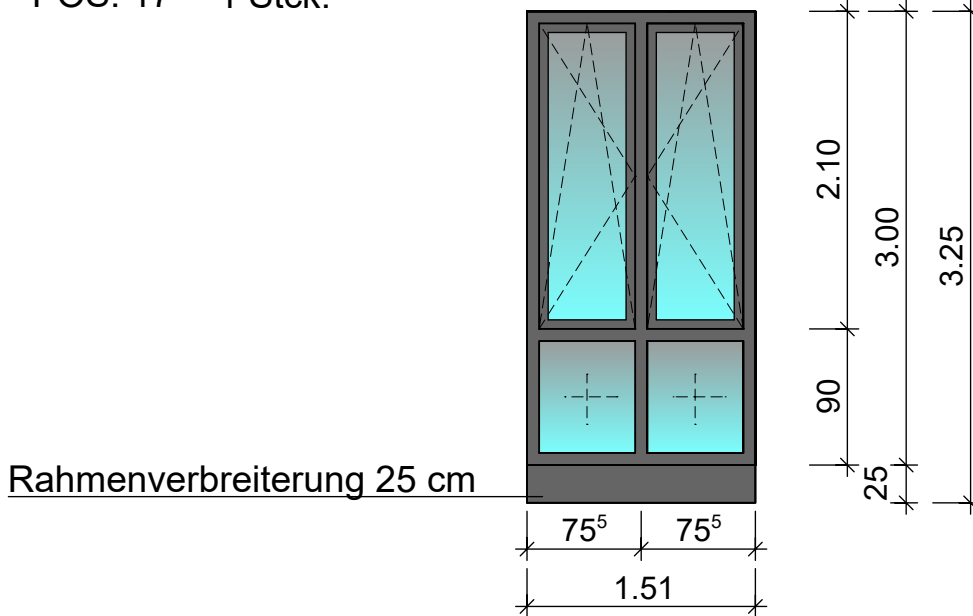

POS. 14 1 Stck.

POS. 15 2 Stck.

POS. 16 2 Stck.

Budau Familien KG, Kinderarztpraxis mit Wohnugen
Weißborr 3, 55743 Idar - Oberstein
Verglasungsarbeiten, Jalousien u. Rollläden

-7-

POS. 17 1 Stck.

POS. 18 4 Stck.