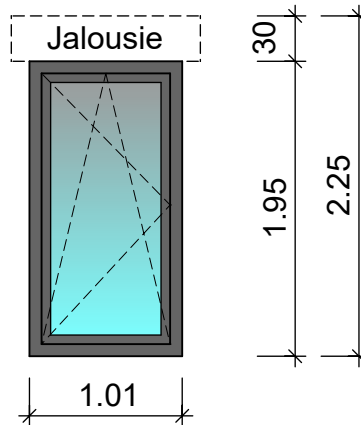

POS. 1a 1 Stck.