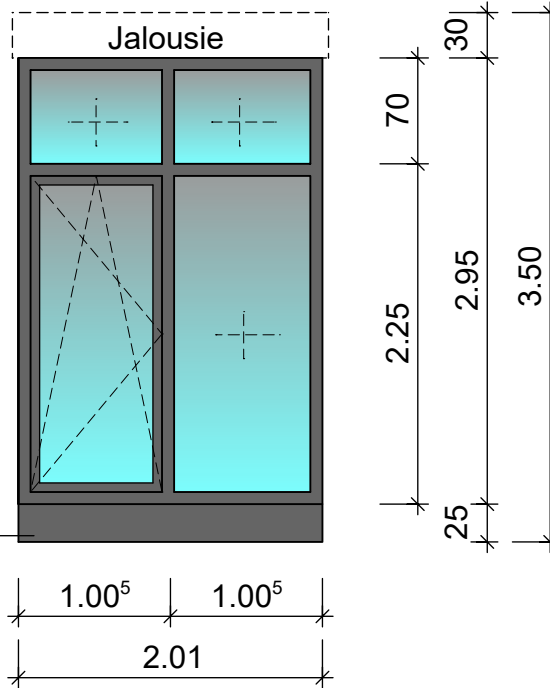

-2-

POS. 3 1 Stck.

Rahmenverbreiterung 25 cm

POS. 4 1 Stck.

Rahmenverbreiterung 25 cm

Budau Familien KG, Kinderarztpraxis mit Wohnugen
Weißborr 3, 55743 Idar - Oberstein
Verglasungsarbeiten, Jalousien u. Rollläden