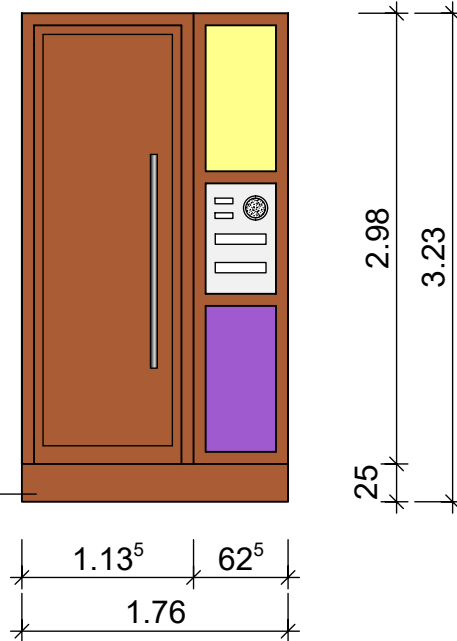

Budau Familien KG, Kinderarztpraxis mit Wohnugen
Weißborr 3, 55743 Idar - Oberstein
Verglasungsarbeiten, Jalousien u. Rollläden

-8-

POS. 19 2 Stck.

POS. 20 1 Stck.

Außen-Eingangstür
zu Wohnungen OG

Rahmenverbreiterung 25 cm