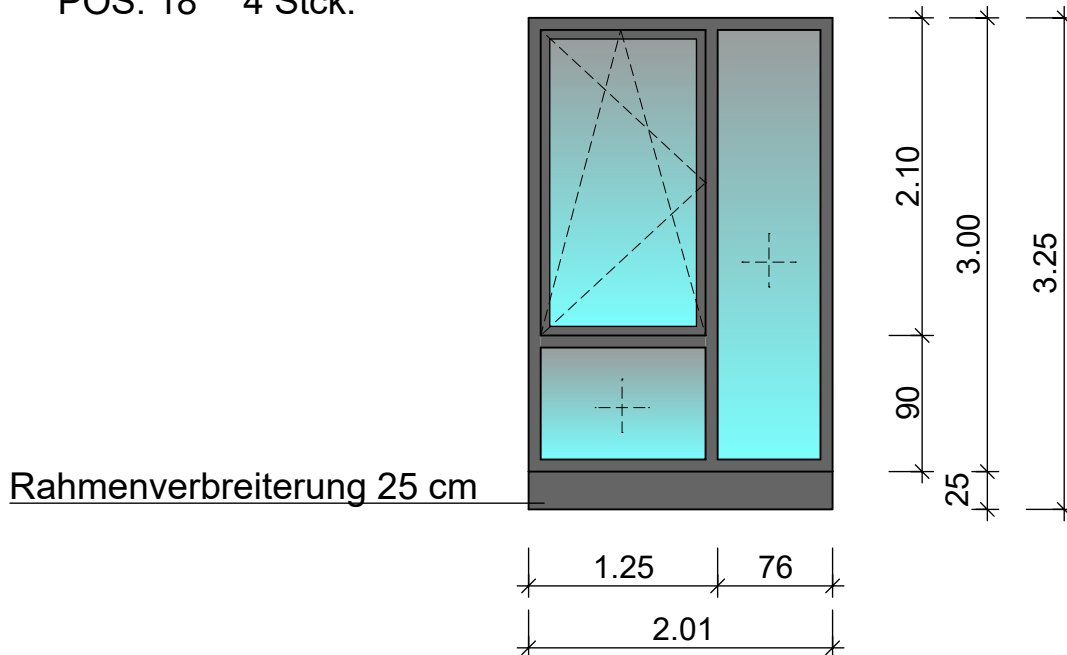

POS. 14 1 Stck.

POS. 15 2 Stck.

POS. 16 2 Stck.

Budau Familien KG, Kinderarztpraxis mit Wohnugen
Weißborr 3, 55743 Idar - Oberstein
Verglasungsarbeiten, Jalousien u. Rollläden

-7-

POS. 17 1 Stck.

POS. 18 4 Stck.