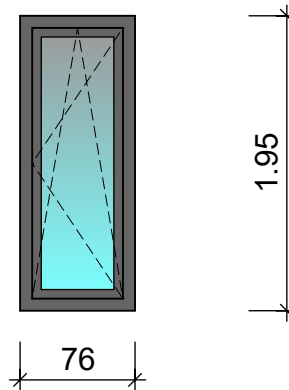

POS. 2 1 Stck.