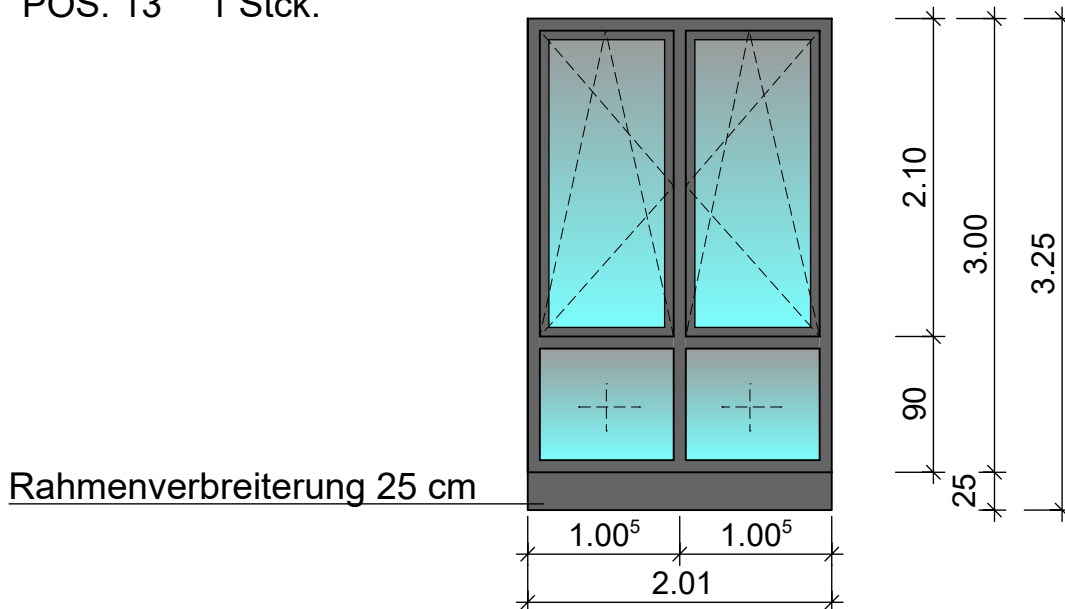

Budau Familien KG, Kinderarztpraxis mit Wohnugen
Weißborr 3, 55743 Idar - Oberstein
Verglasungsarbeiten, Jalousien u. Rollläden

-5-

POS. 11 1 Stck.

POS. 12 2 Stck.

POS. 13 1 Stck.

Budau Familien KG, Kinderarztpraxis mit Wohnugen
Weißborr 3, 55743 Idar - Oberstein
Verglasungsarbeiten, Jalousien u. Rollläden