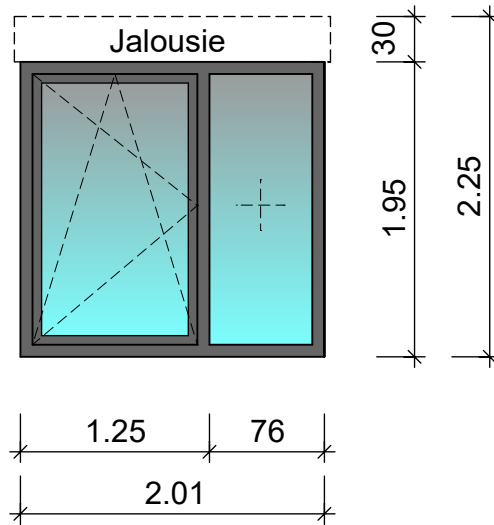

POS. 5 2 Stck.

POS. 6 2 Stck.

POS. 7 2 Stck.

Budau Familien KG, Kinderarztpraxis mit Wohnugen
Weißborr 3, 55743 Idar - Oberstein
Verglasungsarbeiten, Jalousien u. Rollläden

POS. 8 1 Stck.

POS. 9 1 Stck.

POS. 10 1 Stck.