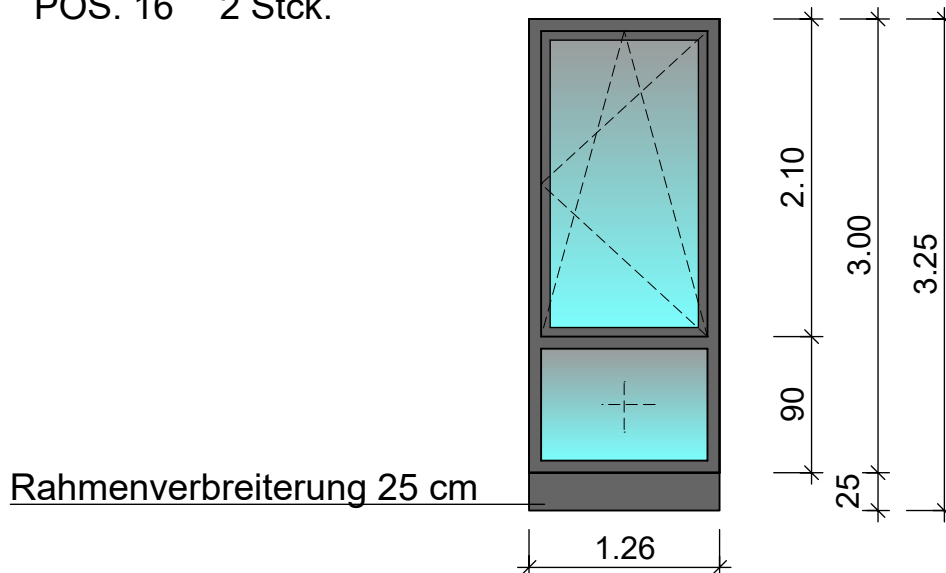

POS. 16 2 Stck.