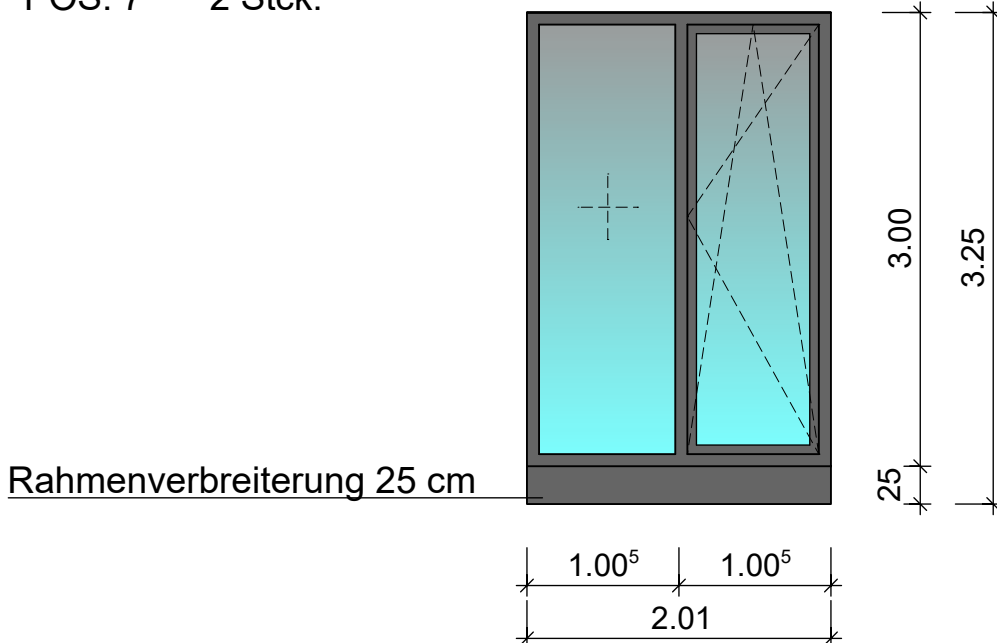

POS. 7 2 Stck.