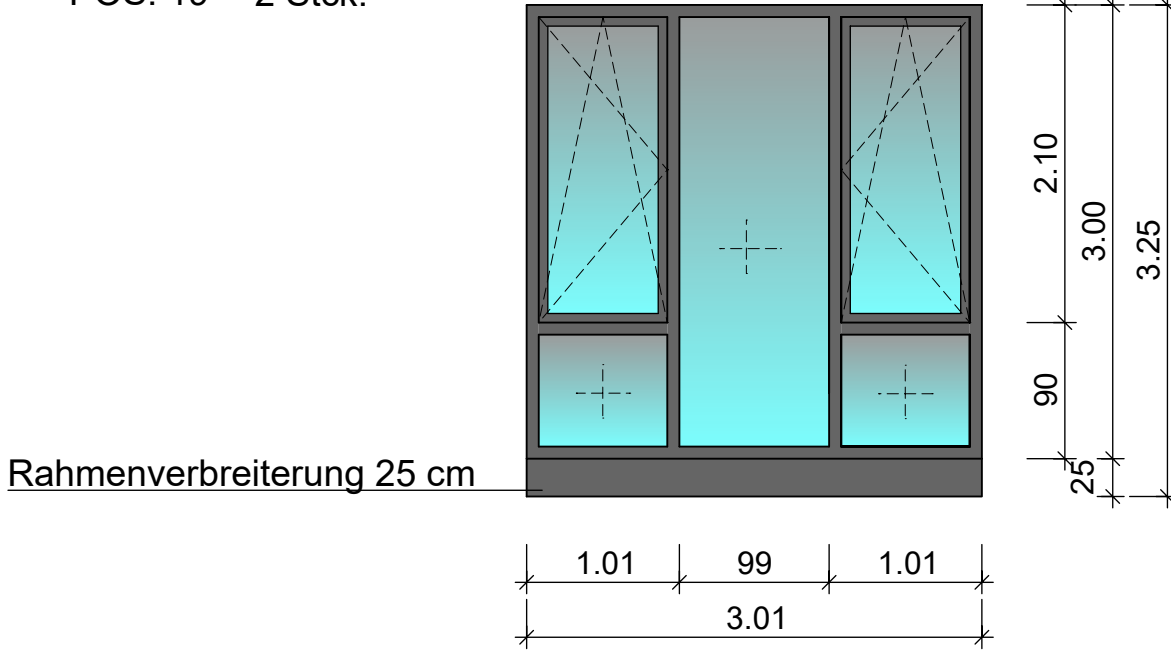

Budau Familien KG, Kinderarztpraxis mit Wohnugen
Weißborr 3, 55743 Idar - Oberstein
Verglasungsarbeiten, Jalousien u. Rollläden

-8-

POS. 19 2 Stck.