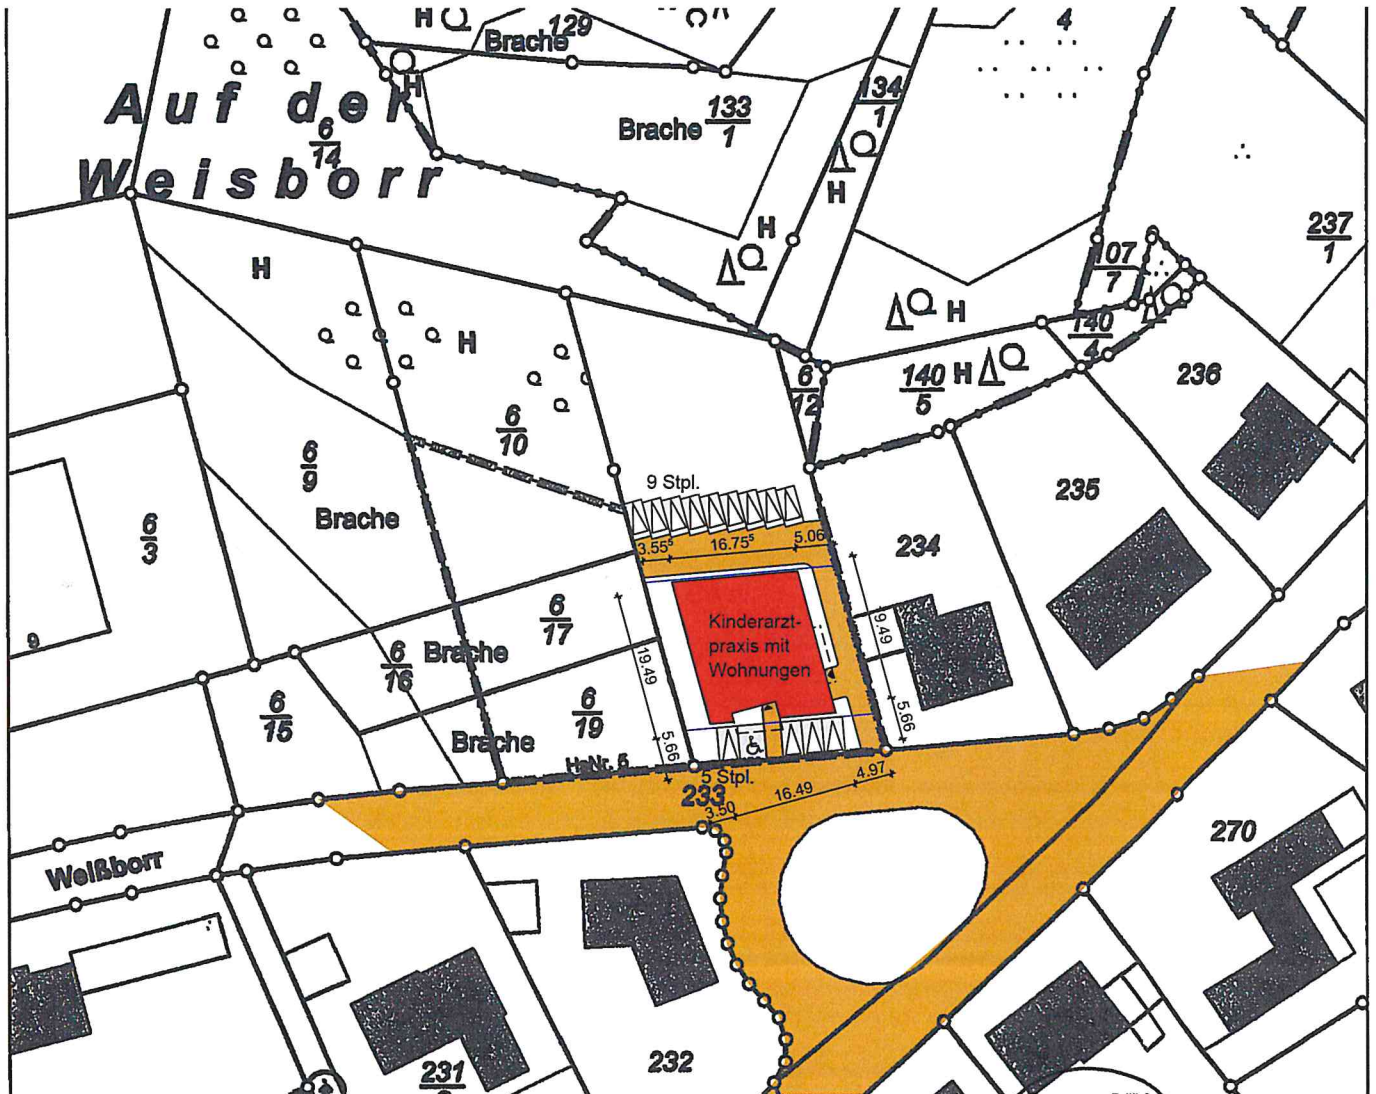

Auszug aus den Geobasisinformationen

Liegenschaftskarte

Rheinland-Pfalz

VERMESSUNGS- UND
KATASTERAMT
RHEINHESSEN-NAHE

Hergestellt am 06.07.2022

Flurstück: 6/11
Flur: 8
Gemarkung: Göttschled (2223)

Gemeinde: Idar-Oberstein
Landkreis: Birkenfeld

Ostdeutsche Straße 28
55232 Alzey

Datum 03.11.2022

Bauvorhaben:

Neubau einer Kinderarztpraxis
mit Wohnungen
Weißborr 3
55743 Idar - Oberstein

Bauherr:

Budau Familien KG
Mackenrodter Weg 5-9
55743 Idar - Oberstein