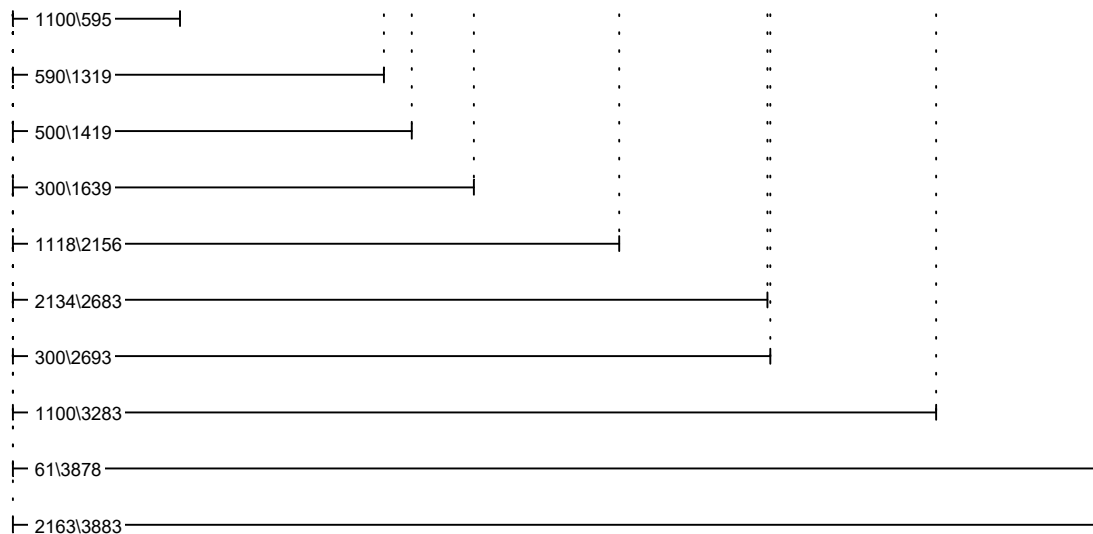

RAUM 125

**Die MÖBEL
FUNDGRUBE**
Schneller & günstiger einrichten

© by DIE MÖBELFUNDGRUBE, Denisstrasse 7-9, 67663 Kaiserslautern, 17.05.2023

Kommission Lebenshilfe e.V.
Planung: R07678 Lenenshilfe e.V. Aufenthalt IO
 Liefertermin: ca. 35/2023
 Filial-Tel.-Nr.: 0631-350200 - Fax: 0631-35020-99
 Internet: www.moebel-fundgrube.de

Hersteller: Express-Küchen 2023
Programm: Win
 Front:
 Griff: 262 Griff Edelstahl-Optik, Metall
 APL-Farbe: P66 Wildeiche

WAP: P66 Wildeiche
Umfeld:
Kranzl.:
Lichtbl.:
Sockelhöhe: 120mm / K66 Wildeiche