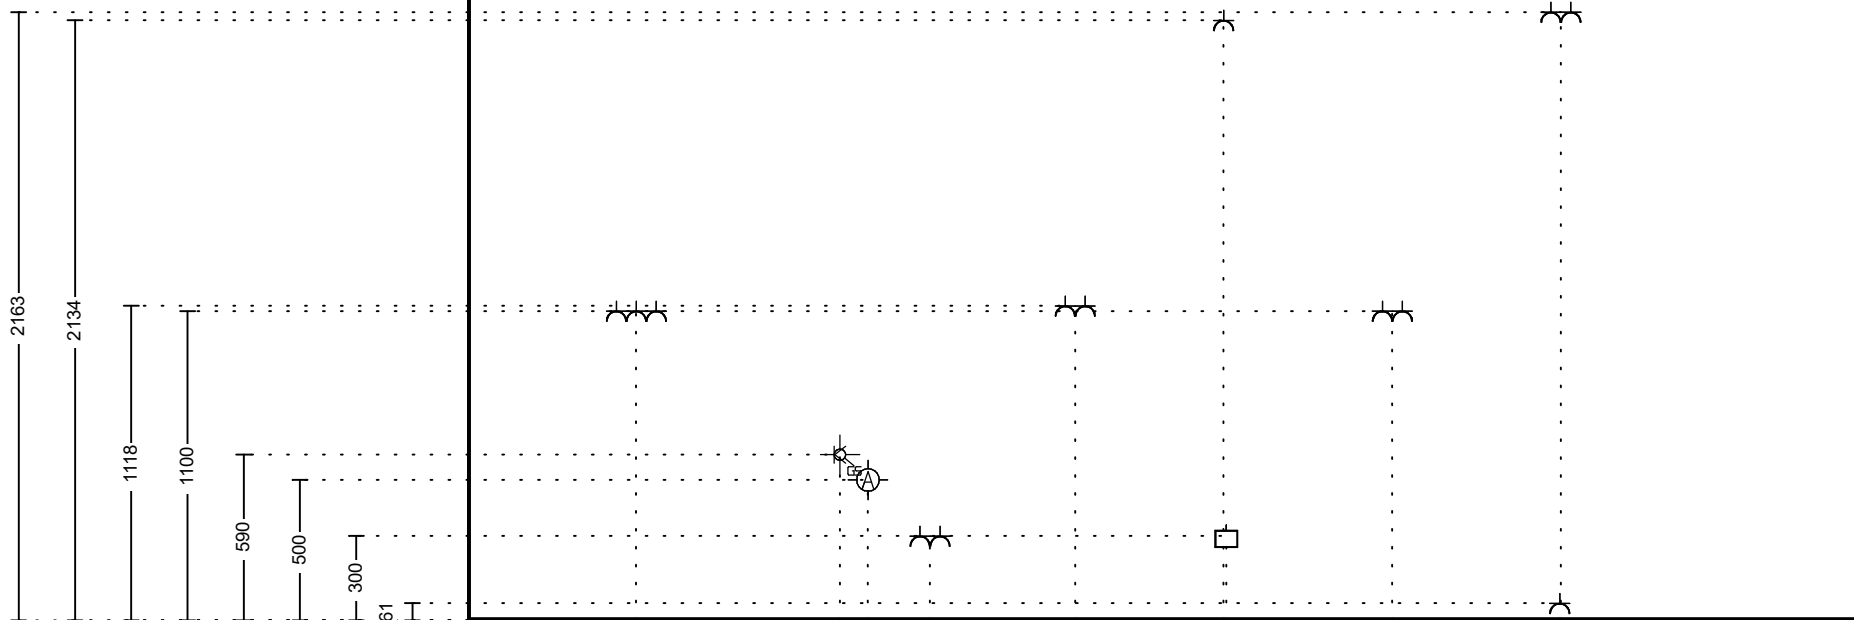

RAUM 125

**Die MÖBEL
FUNDGRUBE**
Schneller & günstiger einrichten

© by DIE MÖBELFUNDGRUBE, Denisstrasse 7-9, 67663 Kaiserslautern, 17.05.2023

Kommission Lebenshilfe e.V.
Planung: R07678 Lenenshilfe e.V. Aufenthalt IO
 Liefertermin: ca. 35/2023
 Filial-Tel.-Nr.: 0631-350200 - Fax: 0631-35020-99
 Internet: www.moebel-fundgrube.de

Hersteller: Express-Küchen 2023
Programm: Win
 Front:
 Griff: 262 Griff Edelstahl-Optik, Metall
 APL-Farbe: P66 Wildeiche

WAP: P66 Wildeiche
Umfeld:
Kranzl.:
Lichtbl.:
Sockelhöhe: 120mm / K66 Wildeiche