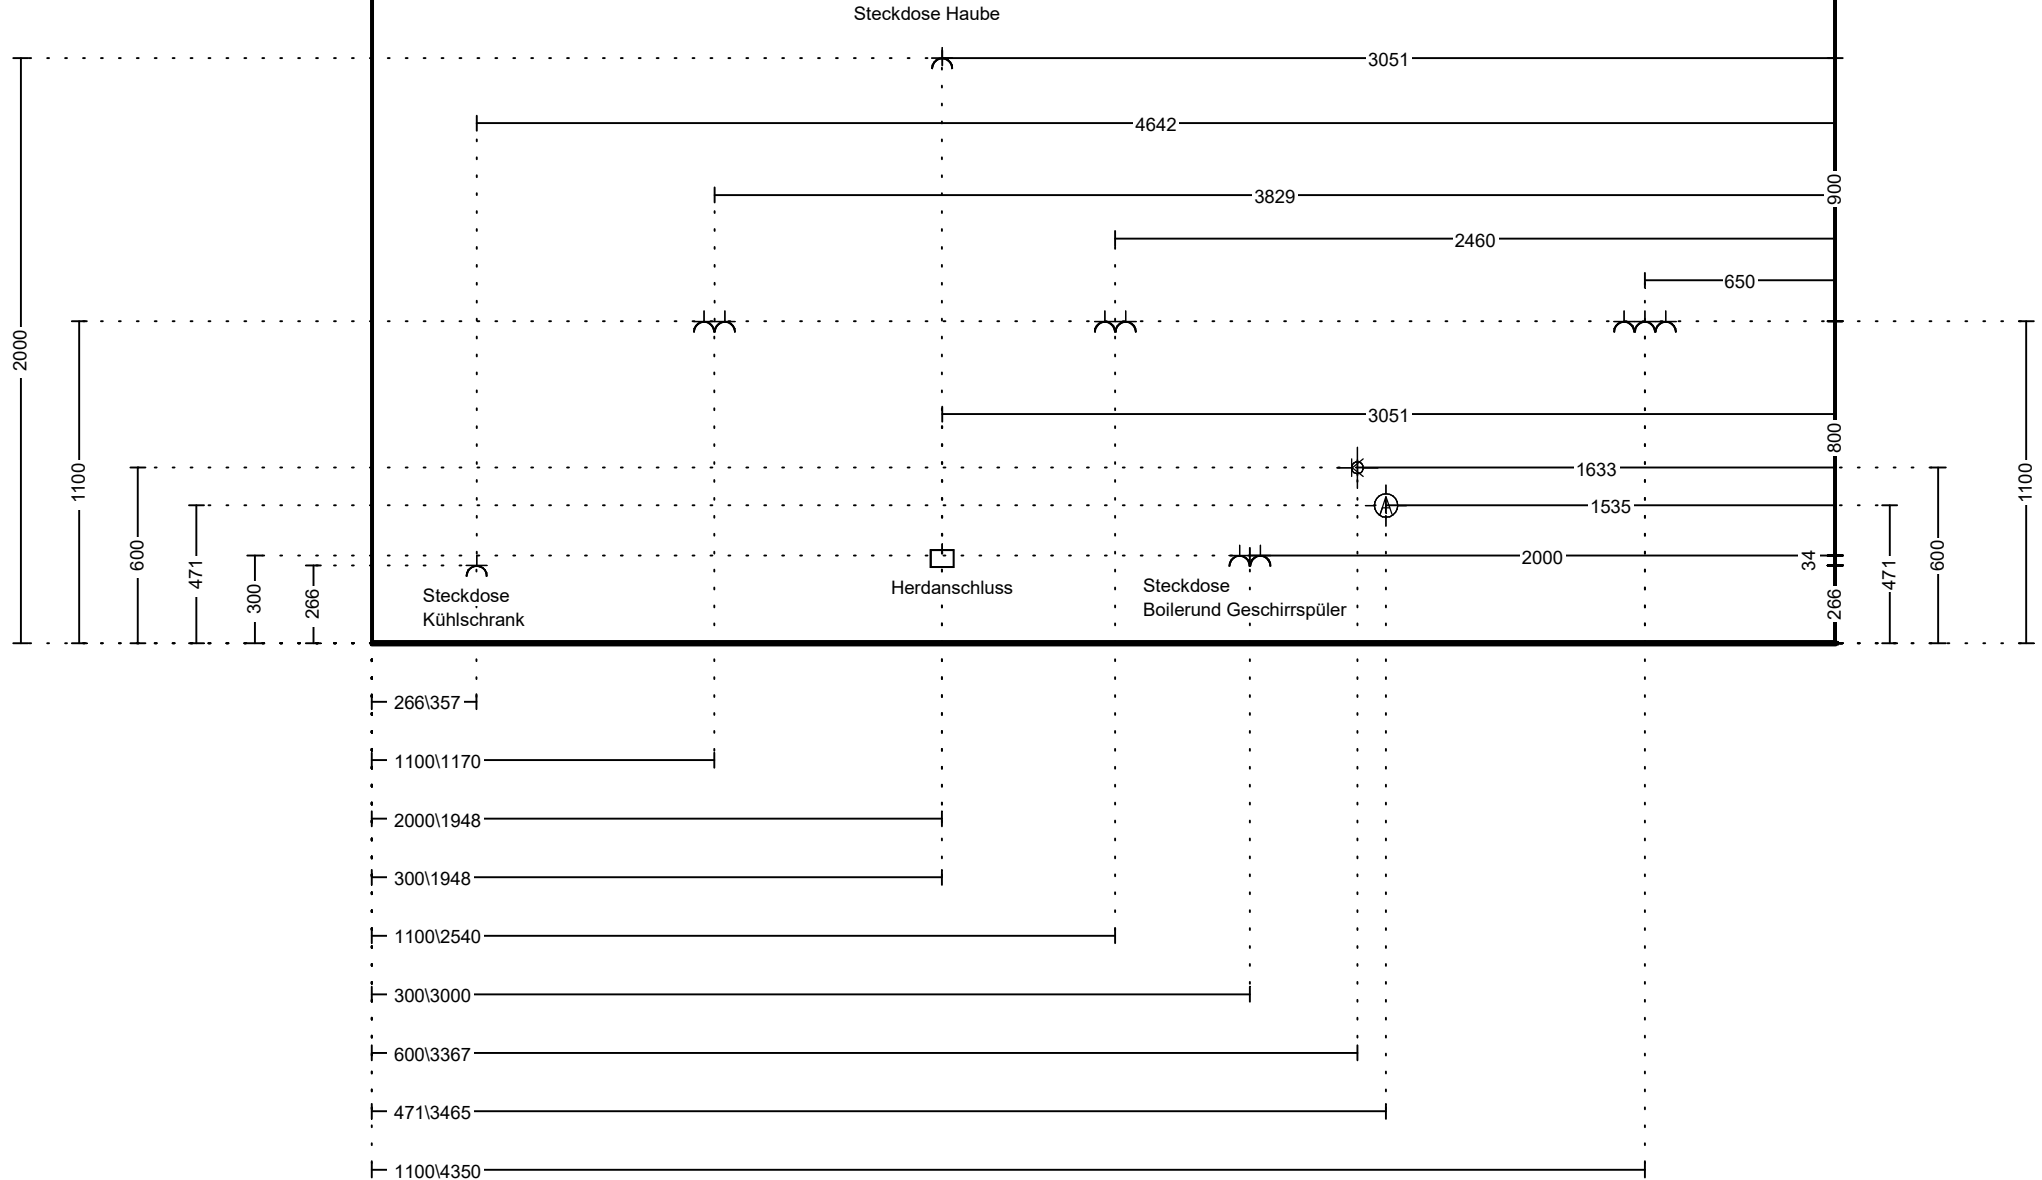

RAUM 155

**Die MÖBEL
FUNDGRUBE**
Schneller & günstiger einrichten

Kommission: Lebenshilfe e.V.
Planung: R07695 Lebenshilfe e.V. Teeküche 100
Liefertermin: ca. 35/2023
Filial-Tel.-Nr.: 0631-350200 - Fax: 0631-35020-99
Internet: www.moebel-fundgrube.de

Hersteller: Express-Küchen 2023
Programm: Win
Front:
Griff: 286 Griff Edelstahl-Optik, Metall
APL-Farbe: P66 Wildeiche

WAP: P66 Wildeiche
Umfeld:
Kranzl.:
Lichtbl.:
Sockelhöhe: 120mm / K02 Magnolia