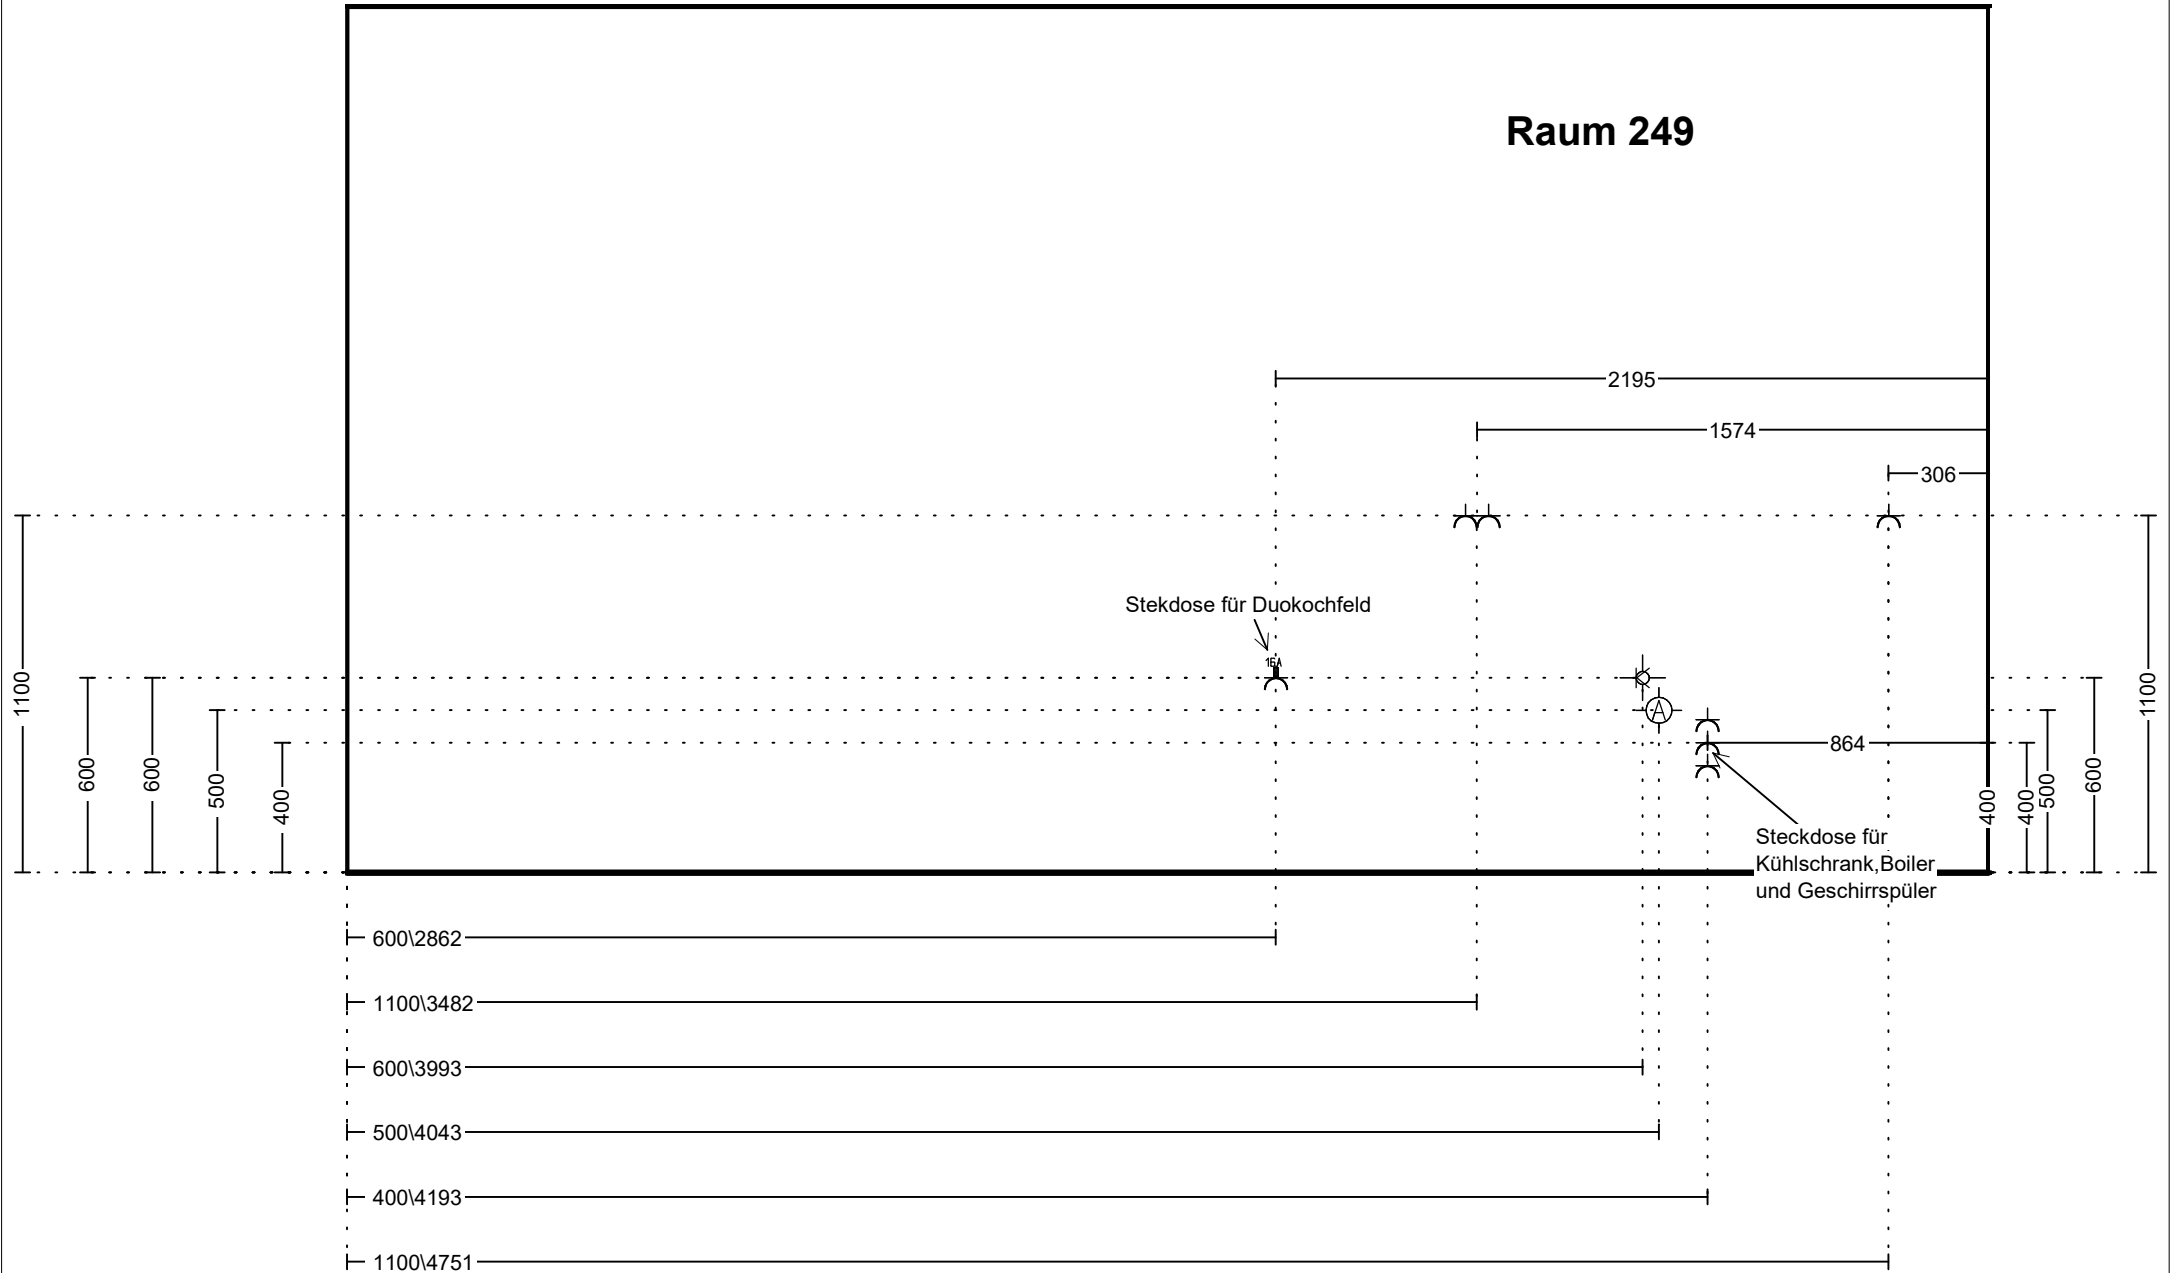

# Raum 249

<b>Die MÖBEL FUNDGRUBE</b> <small>Schneller &amp; günstiger einrichten</small>	<b>Kommission</b> Lebenshilfe e.V.	<b>Hersteller:</b> Express-Küchen 2023	<b>WAP:</b> P64 Bergeiche
	<b>Planung:</b> R07698 Lebenshilfe e.V. Teeküche 2	<b>Programm:</b> Win	<b>Umfeld:</b>
	Liefertermin: ca. 35/2023	<b>Front:</b>	<b>Kranzl.:</b>
	Filial-Tel.-Nr.: 0631-350200 - Fax: 0631-35020-99	<b>Griff:</b> 262 Griff Edelstahl-Optik, Metall	<b>Lichtbl.:</b>
Internet: <a href="http://www.moebel-fundgrube.de">www.moebel-fundgrube.de</a>	<b>APL-Farbe:</b> P64 Bergeiche	<b>Sockelhöhe:</b> 120mm / K02 Magnolia	