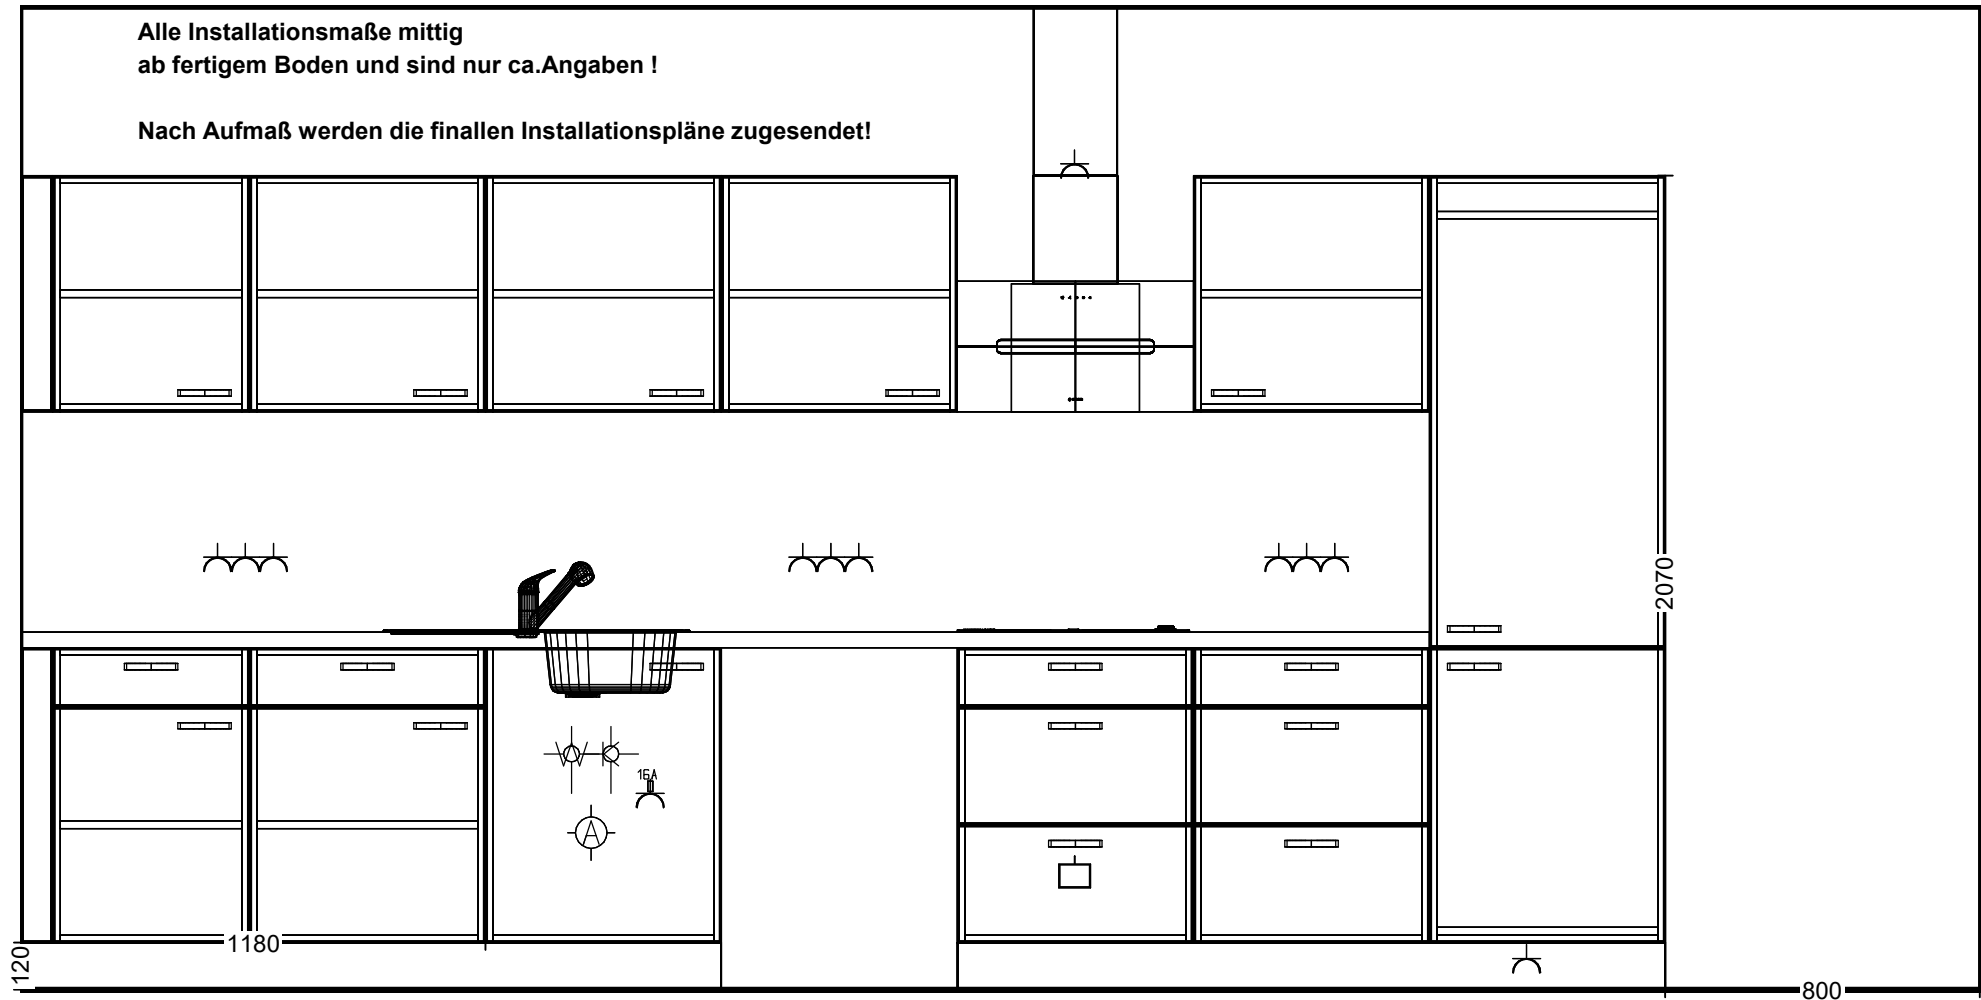

Alle Installationsmaße mittig
ab fertigem Boden und sind nur ca. Angaben !

Nach Aufmaß werden die finalen Installationspläne zugesendet!

**Die MÖBEL
FUNDGRUBE**
Schneller & günstiger einrichten

Kommission Lebenshilfe e.V.
Planung: R07679 Lenenshilfe e.V. Aufenthalt IIO
Liefertermin: ca. 48/2022
Filial-Tel.-Nr.: 0631-350200 - Fax: 0631-35020-99
Internet: www.moebel-fundgrube.de

Hersteller: Express-Küchen 2022
Programm: Win
Front:
Griff: 262 Griff Edelstahl-Optik, Metall
APL-Farbe: P66 Wildeiche

WAP: P66 Wildeiche
Umfeld:
Kranzl.:
Lichtbl.:
Sockelhöhe: 120mm / K66 Wildeiche

**Die MÖBEL
FUNDGRUBE**[®]
Schneller & günstiger einrichten

Hersteller: Express-Küchen 2022
Programm: Win
Front:
Griff: 262 Griff Edelstahl-Optik, Metall
APL-Farbe: P66 Wildeiche

WAP: P66 Wildeiche
Umfeld:
Kranzl.:
Lichtbl.:
Sockelhöhe: 120mm / K66 Wildeiche

Kommission Lebenshilfe e.V.
Planung: R07679 Lebenshilfe e.V. Aufenthalt IIO
Liefertermin: ca. 4/8/2022
Filial-Tel.-Nr.: 0631-350200 - Fax: 0631-35020-99
Internet: www.moebel-fundgrube.de

Hersteller: Express-Küchen 2022
Programm: Win
Front:
Griff: 262 Griff Edelstahl-Optik, Metall
APL-Farbe: P66 Wildeiche

WAP: P66 Wildeiche
Umfeld:
Kranzl.:
Lichtbl.:
Sockelhöhe: 120mm / K66 Wildeiche

**Die MÖBEL
FUNDGRUBE**
Schneller & günstiger einrichten