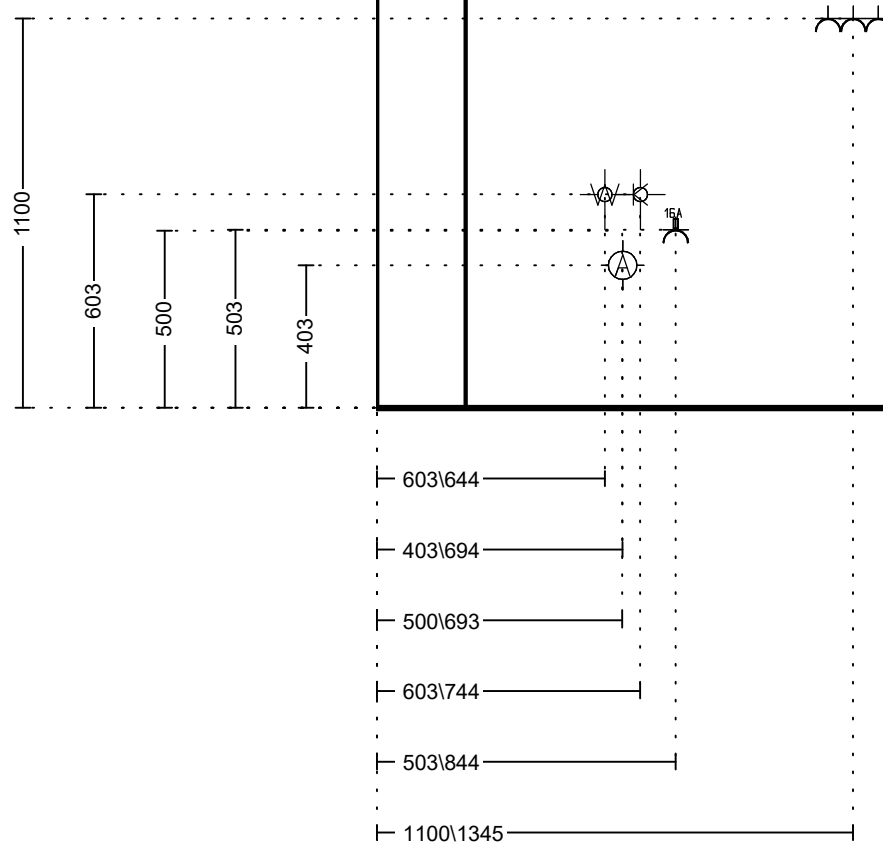

WAP: P66 Wildeiche

Umfeld:

Kranzl.:

Lichtbl.:

Sockelhöhe: 120mm / K02 Magnolia

Alle Installationsmaße mittig
ab fertigem Boden und sind nur ca.Angaben !

Nach Aufmaß werden die finalen Installationspläne zugesendet!