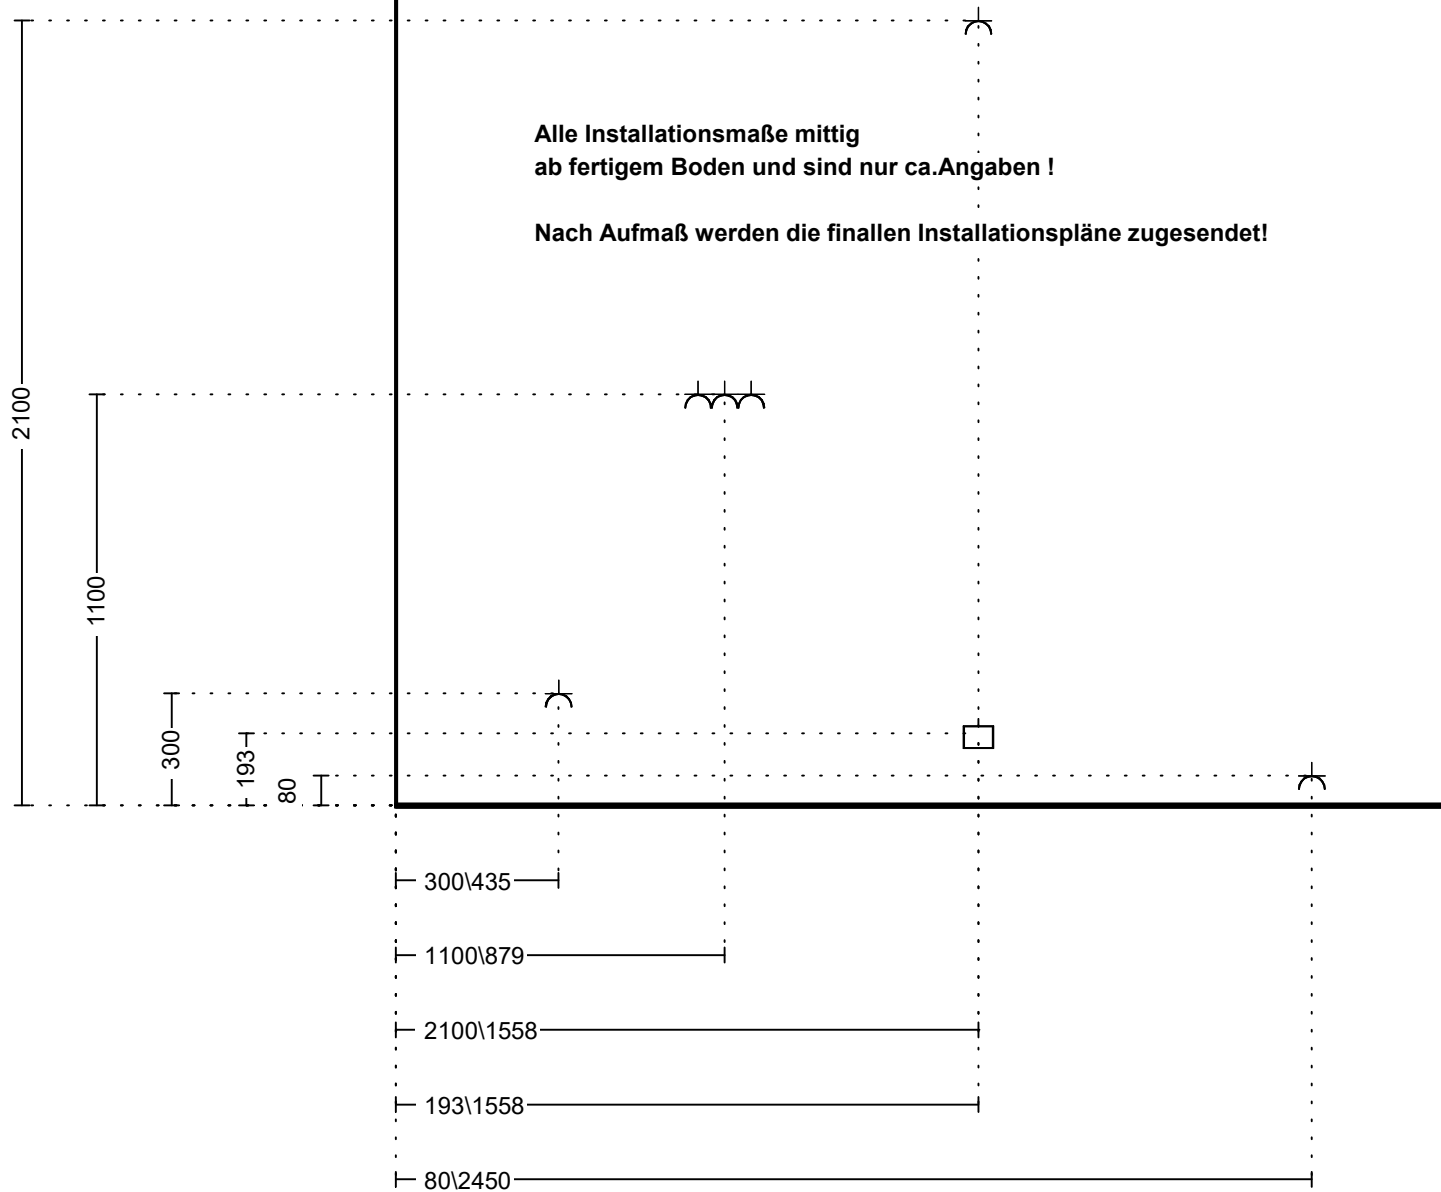

WAP: P66 Wildeiche

Umfeld:

Kranzl.:

Lichtbl.:

Sockelhöhe: 120mm / K02 Magnolia

Alle Installationsmaße mittig
ab fertigem Boden und sind nur ca.Angaben !

Nach Aufmaß werden die finalen Installationspläne zugesendet!