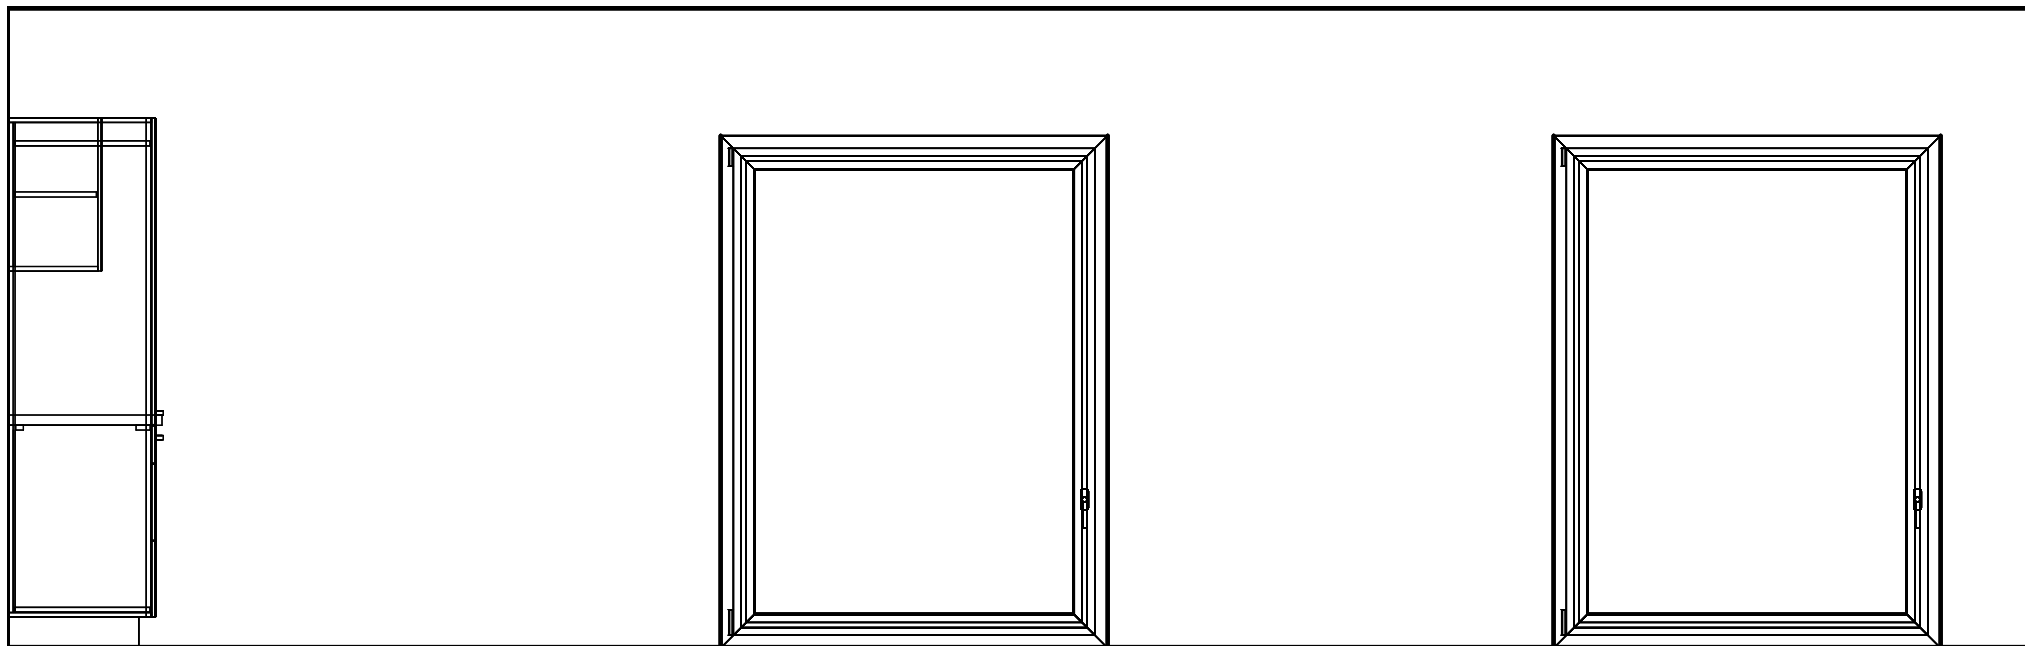

APL-Farbe: P66 Wildeiche

WAP: P66 Wildeiche

Umfeld:

Kranzl.:

Lichtbl.:

Sockelhöhe: 120mm / K02 Magnolia

**Die MÖBEL
FUNDGRUBE**
Schneller & günstiger einrichten

© by DIE MÖBELFUNDGRUBE, Denisstrasse 7-9, 67663 Kaiserslautern, 19.05.2022