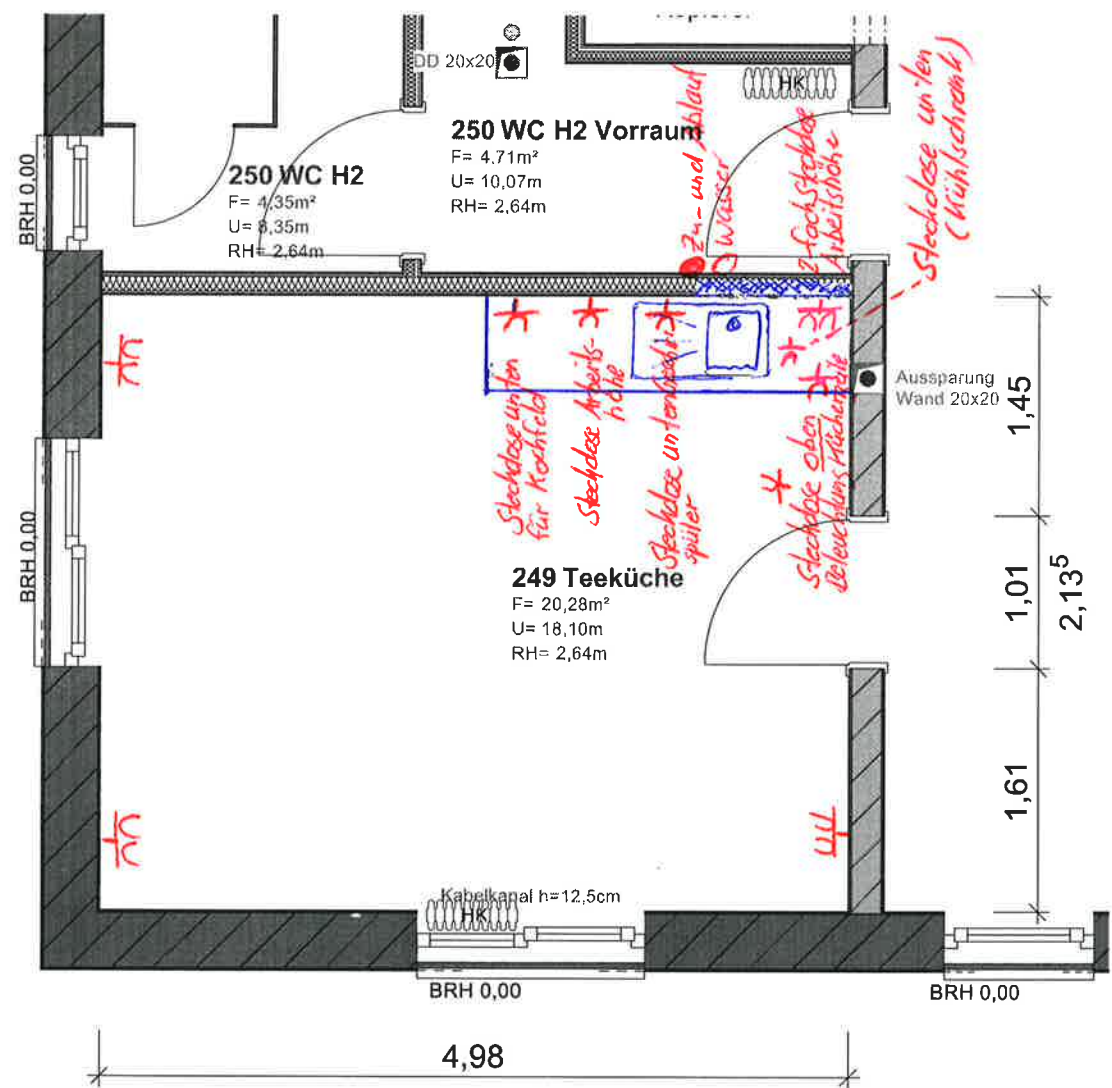

**Die MÖBEL
FUNDGRUBE**
Schneller & günstiger einrichten

© by DIE MÖBELFUNDGRUBE, Denisstrasse 7-9, 67663 Kaiserslautern, 28.04.2022

Kommissior

Planung: Lebenshilfe e.V. Teeküche

Liefertermin: ca. 2.06.22

Umfeld:

Kranzl.:

Lichtbl.:

Sockelhöhe: mm / K02 Magnolia

● Abwasserrohr

Teeküche 2.OG
 M 1:50
 27.04.2022

GS