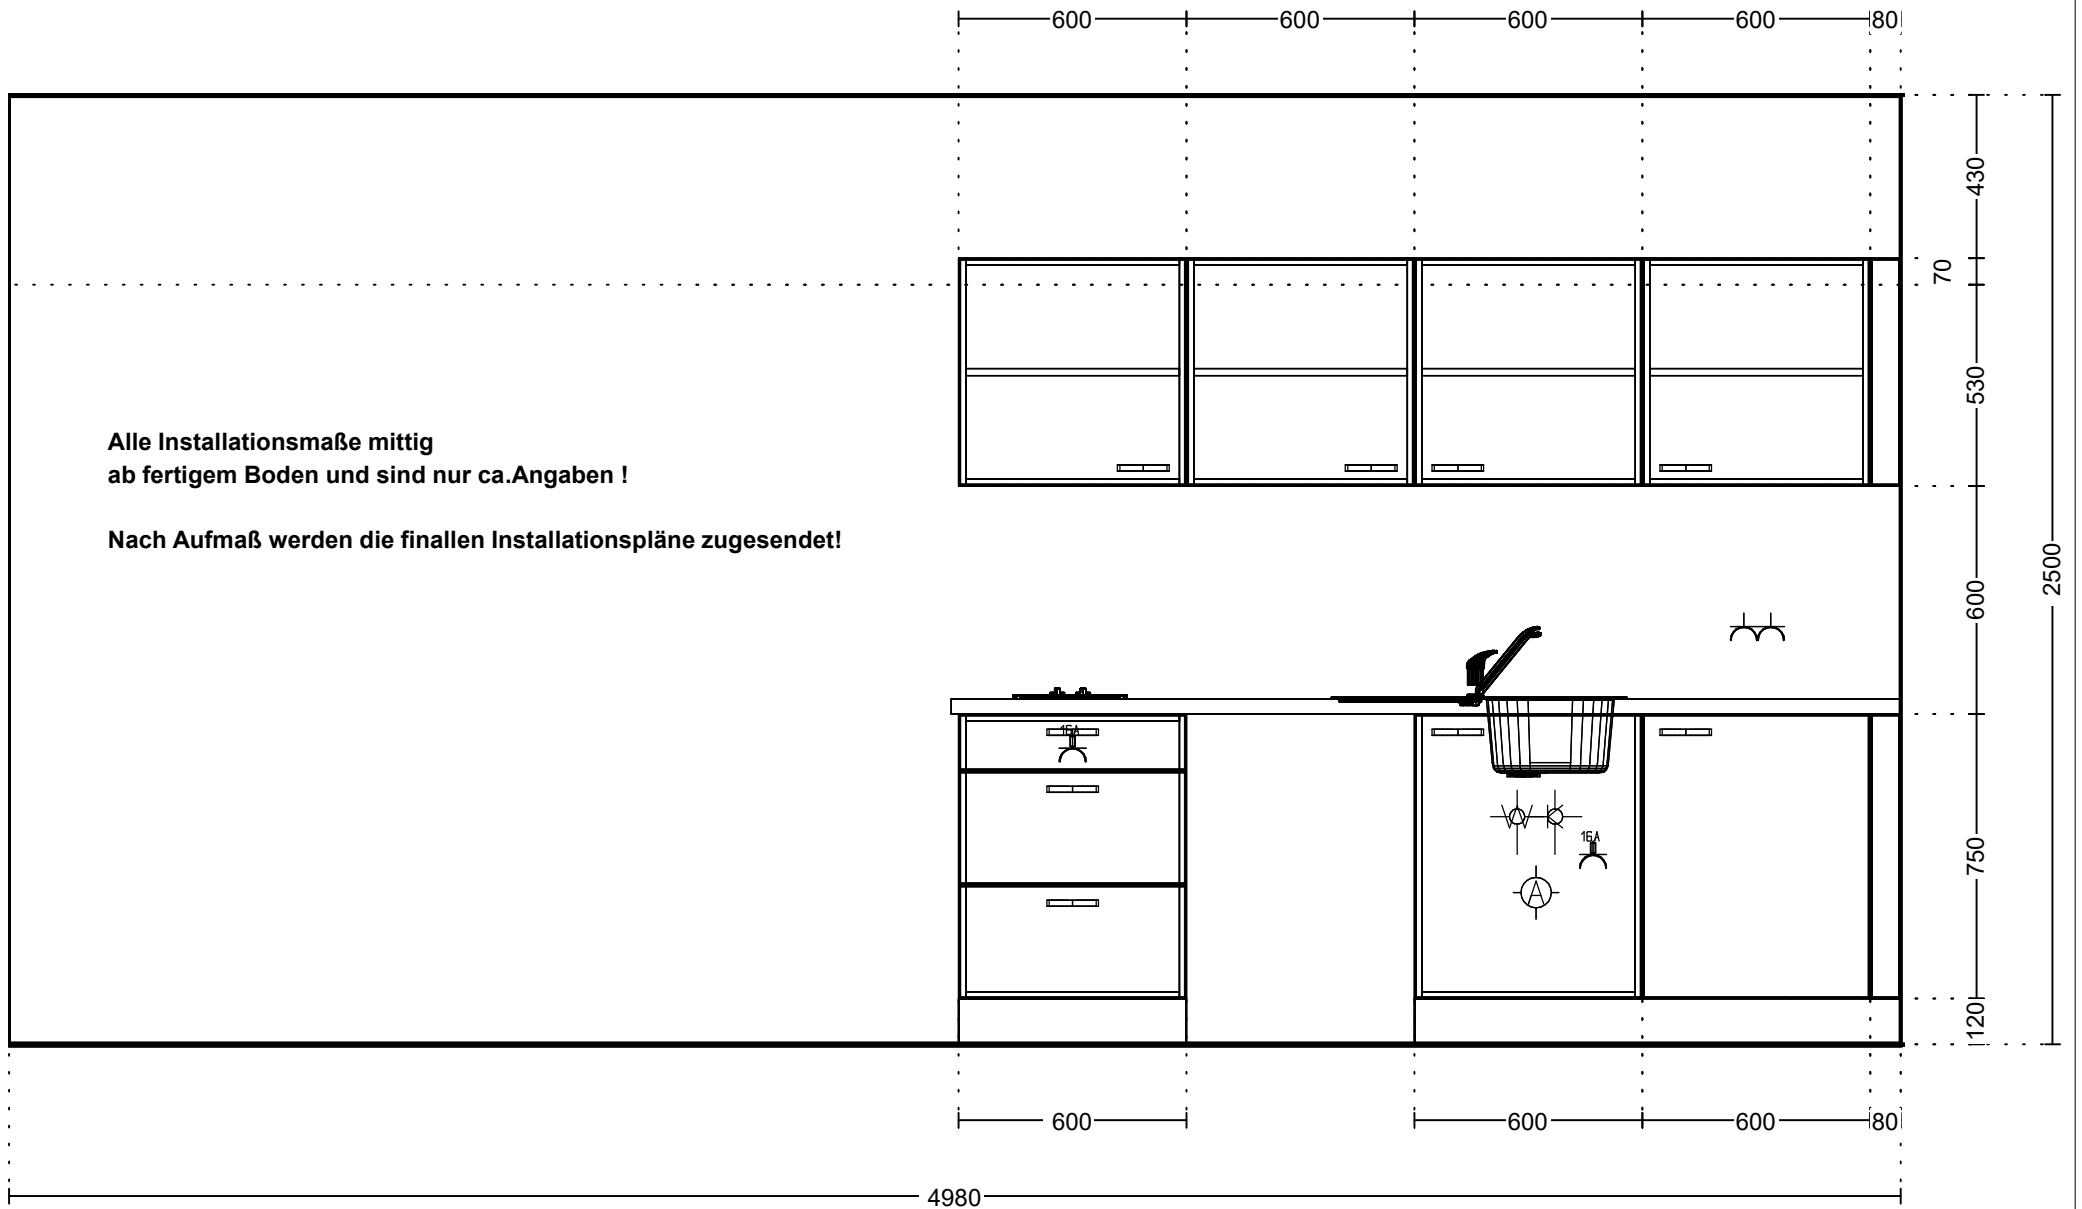

**Hersteller:** Express-Küchen 2022  
**Programm:** Win  
Front:  
Griff: 262 Griff Edelstahl-Optik, Metall  
APL-Farbe: P64 Bergeiche

WAP: P64 Bergeiche  
Umfeld:  
Kranzl.:  
Lichtbl.:  
Sockelhöhe: 120mm / K02 Magnolia