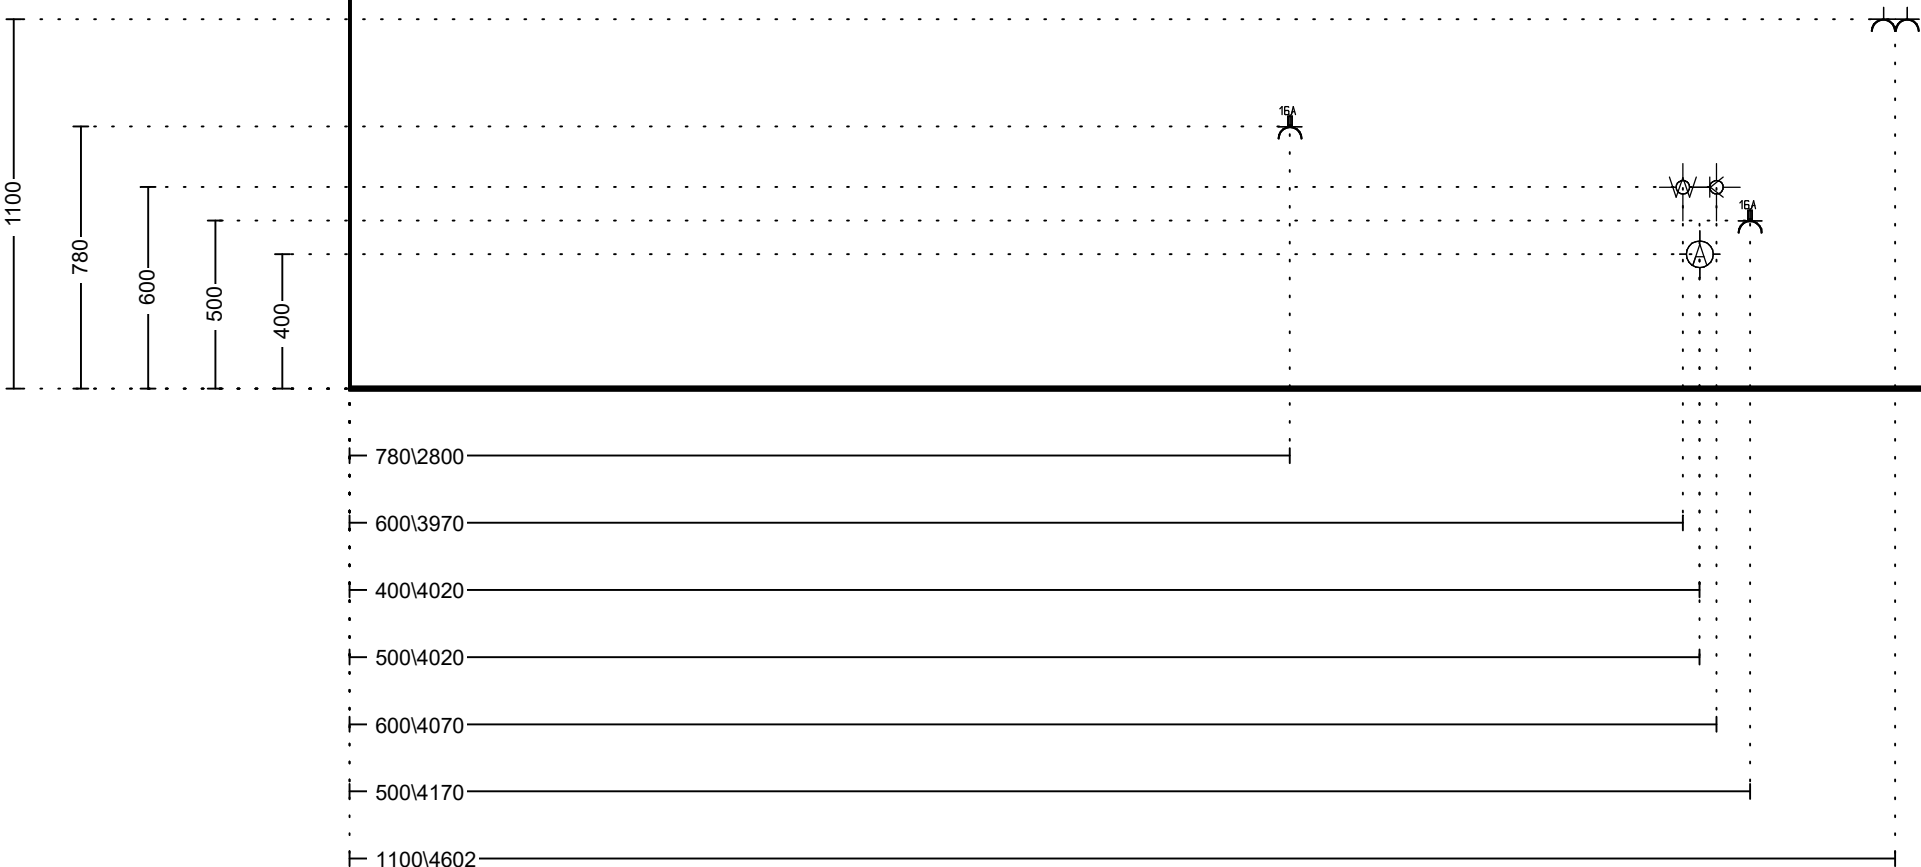

Alle Installationsmaße mittig
ab fertigem Boden und sind nur ca.Angaben !

Nach Aufmaß werden die finalen Installationspläne zugesendet!

**Die MÖBEL
FUNDGRUBE**
Schneller & günstiger einrichten

Kommission Lebenshilfe e.V.
Planung: R07698 Lebenshilfe e.V. Teeküche 2
Liefertermin: ca. 48/2022
Filial-Tel.-Nr.: 0631-350200 - Fax: 0631-35020-99
Internet: www.moebel-fundgrube.de

Hersteller: Express-Küchen 2022
Programm: Win
Front:
Griff: 262 Griff Edelstahl-Optik, Metall
APL-Farbe: P64 Bergeiche

WAP: P64 Bergeiche
Umfeld:
Kranzl.:
Lichtbl.:
Sockelhöhe: 120mm / K02 Magnolia