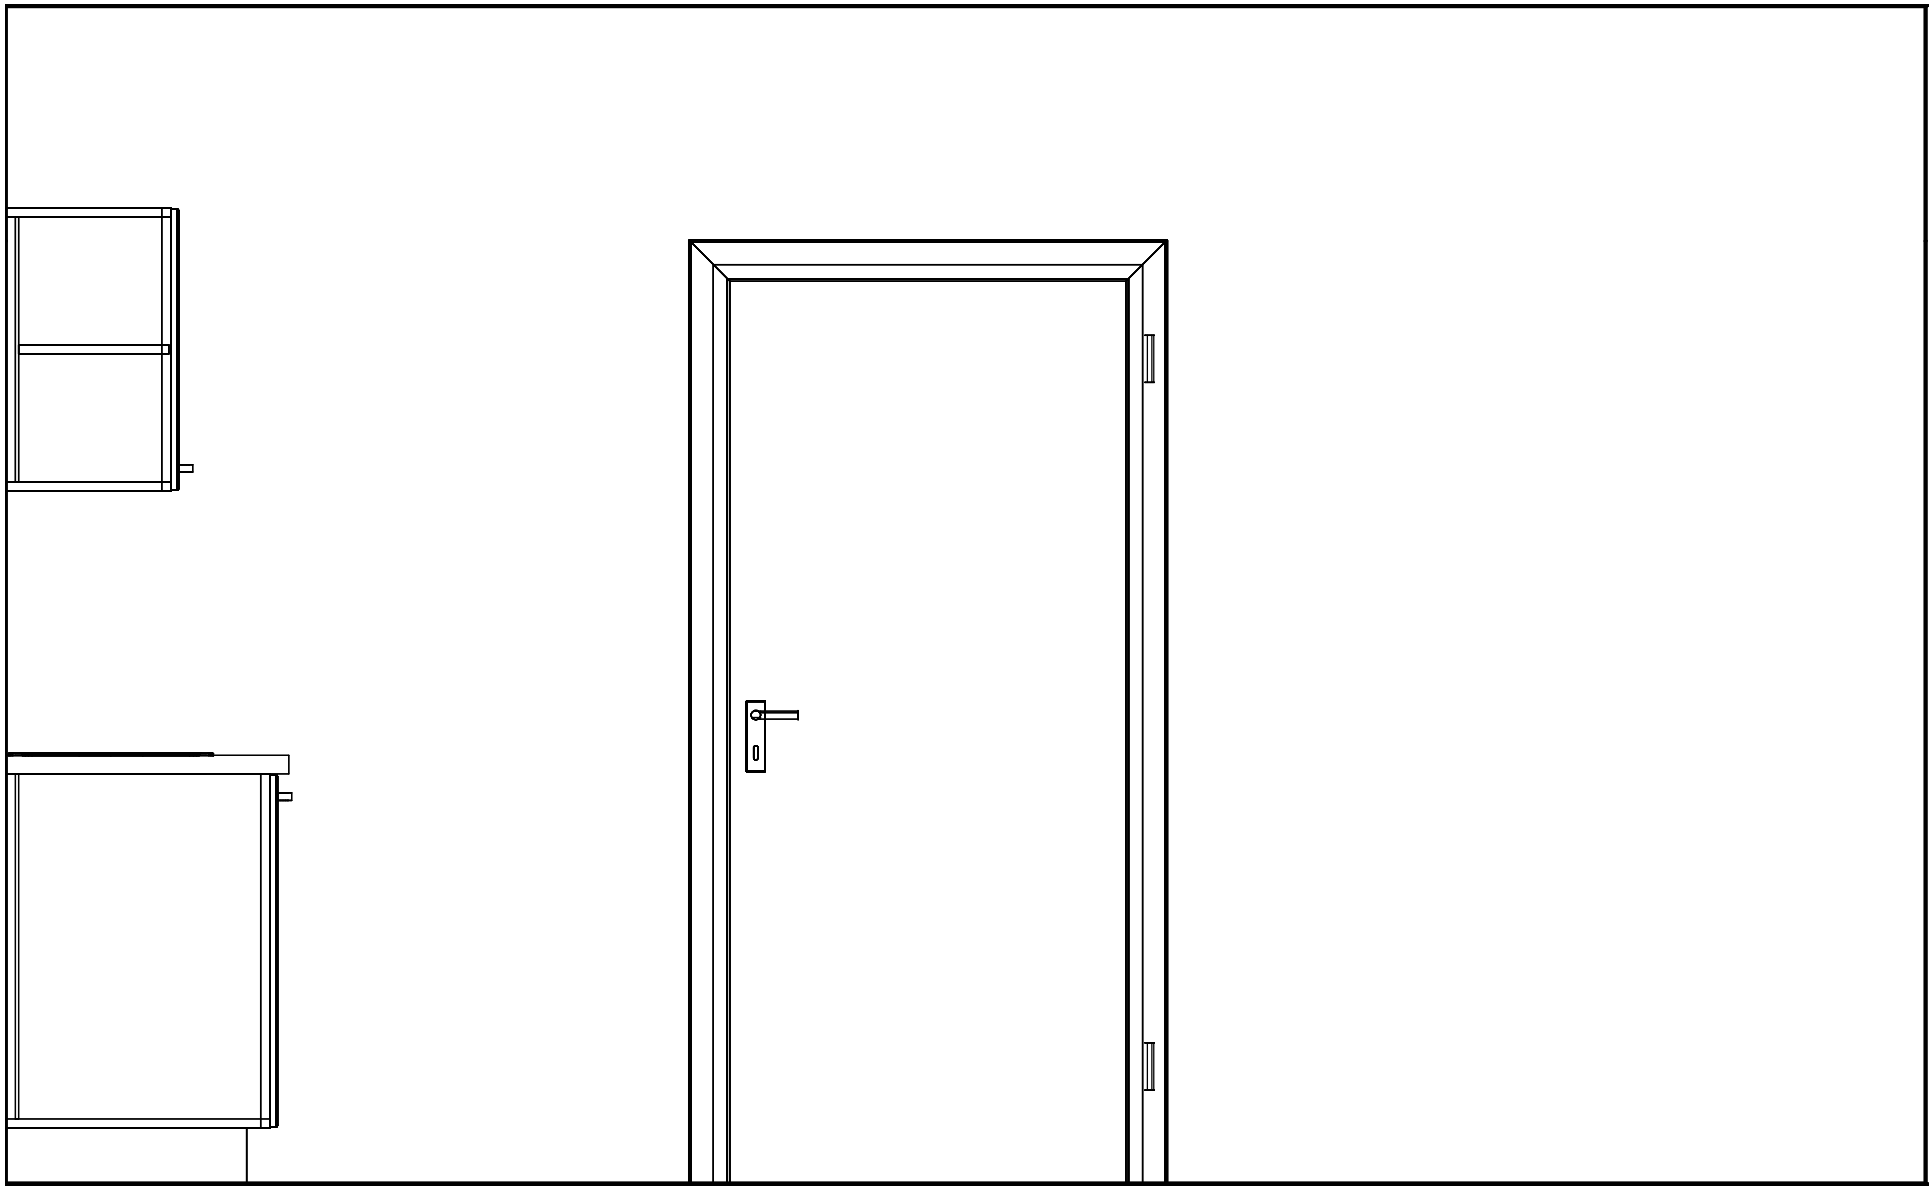

**Die MÖBEL
FUNDGRUBE**
Schneller & günstiger einrichten

© by DIE MÖBELFUNDGRUBE, Denisstrasse 7-9, 67663 Kaiserslautern, 19.05.2022

Kommission Lebenshilfe e.V.
Planung: R07698 Lebenshilfe e.V. Teeküche 2
Liefertermin: ca. 48/2022
Filial-Tel.-Nr.: 0631-350200 - Fax: 0631-35020-99
Internet: www.moebel-fundgrube.de

Hersteller: Express-Küchen 2022
Programm: Win
Front:
Griff: 262 Griff Edelstahl-Optik, Metall
APL-Farbe: P64 Bergeiche

WAP: P64 Bergeiche
Umfeld:
Kranzl.:
Lichtbl.:
Sockelhöhe: 120mm / K02 Magnolia