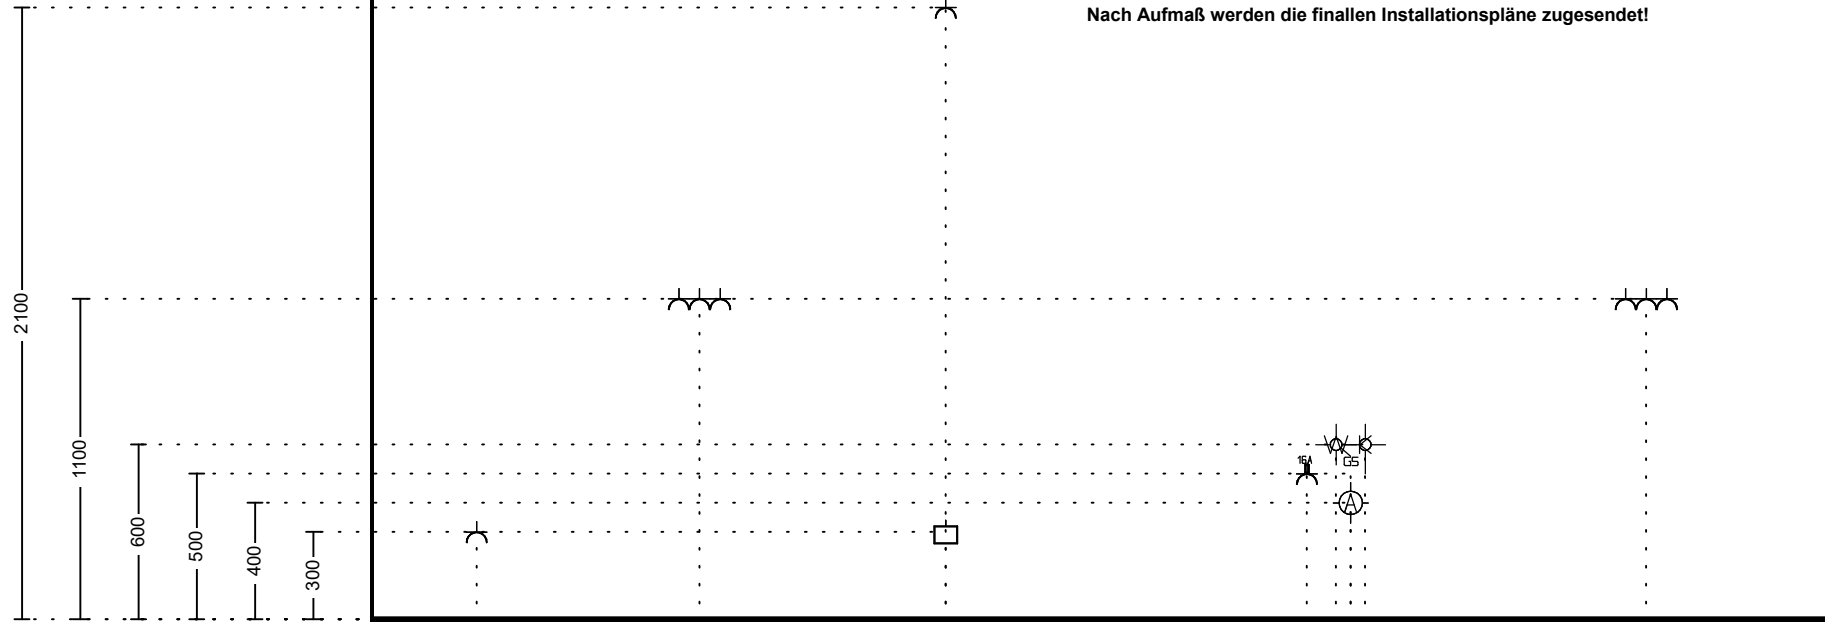

Alle Installationsmaße mittig
ab fertigem Boden und sind nur ca.Angaben !

Nach Aufmaß werden die finalen Installationspläne zugesendet!

**Die MÖBEL
FUNDGRUBE**
Schneller & günstiger einrichten

Kommission Lebenshilfe e.V.
Planung: R07695 Lebenshilfe e.V.Teeküche 100
Liefertermin: ca. 48/2022
Filial-Tel.-Nr.: 0631-350200 - Fax: 0631-35020-99
Internet: www.moebel-fundgrube.de

Hersteller: Express-Küchen 2022
Programm: Win
Front:
Griff: 286 Griff Edelstahl-Optik, Metall
APL-Farbe: P66 Wildeiche

WAP: P66 Wildeiche
Umfeld:
Kranzbl.:
Lichtbl.:
Sockelhöhe: 120mm / K02 Magnolia