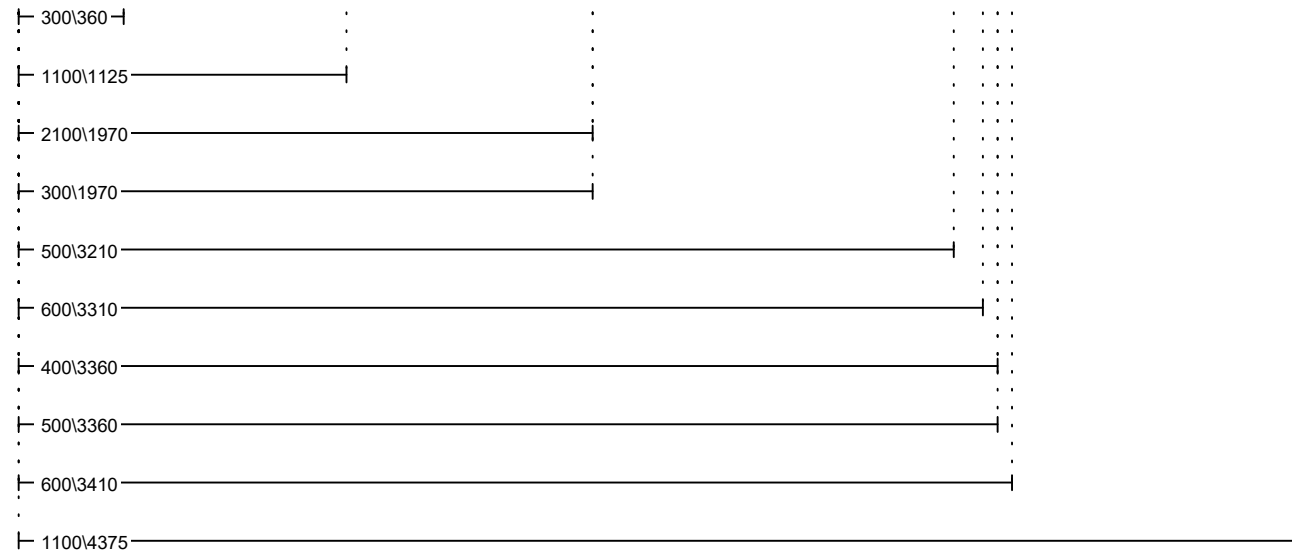

Alle Installationsmaße mittig
ab fertigem Boden und sind nur ca.Angaben !

Nach Aufmaß werden die finalen Installationspläne zugesendet!

**Die MÖBEL
FUNDGRUBE**
Schneller & günstiger einrichten

Kommission Lebenshilfe e.V.
Planung: R07695 Lebenshilfe e.V.Teeküche 100
Liefertermin: ca. 48/2022
Filial-Tel.-Nr.: 0631-350200 - Fax: 0631-35020-99
Internet: www.moebel-fundgrube.de

Hersteller: Express-Küchen 2022
Programm: Win
Front:
Griff: 286 Griff Edelstahl-Optik, Metall
APL-Farbe: P66 Wildeiche

WAP: P66 Wildeiche
Umfeld:
Kranzbl.:
Lichtbl.:
Sockelhöhe: 120mm / K02 Magnolia