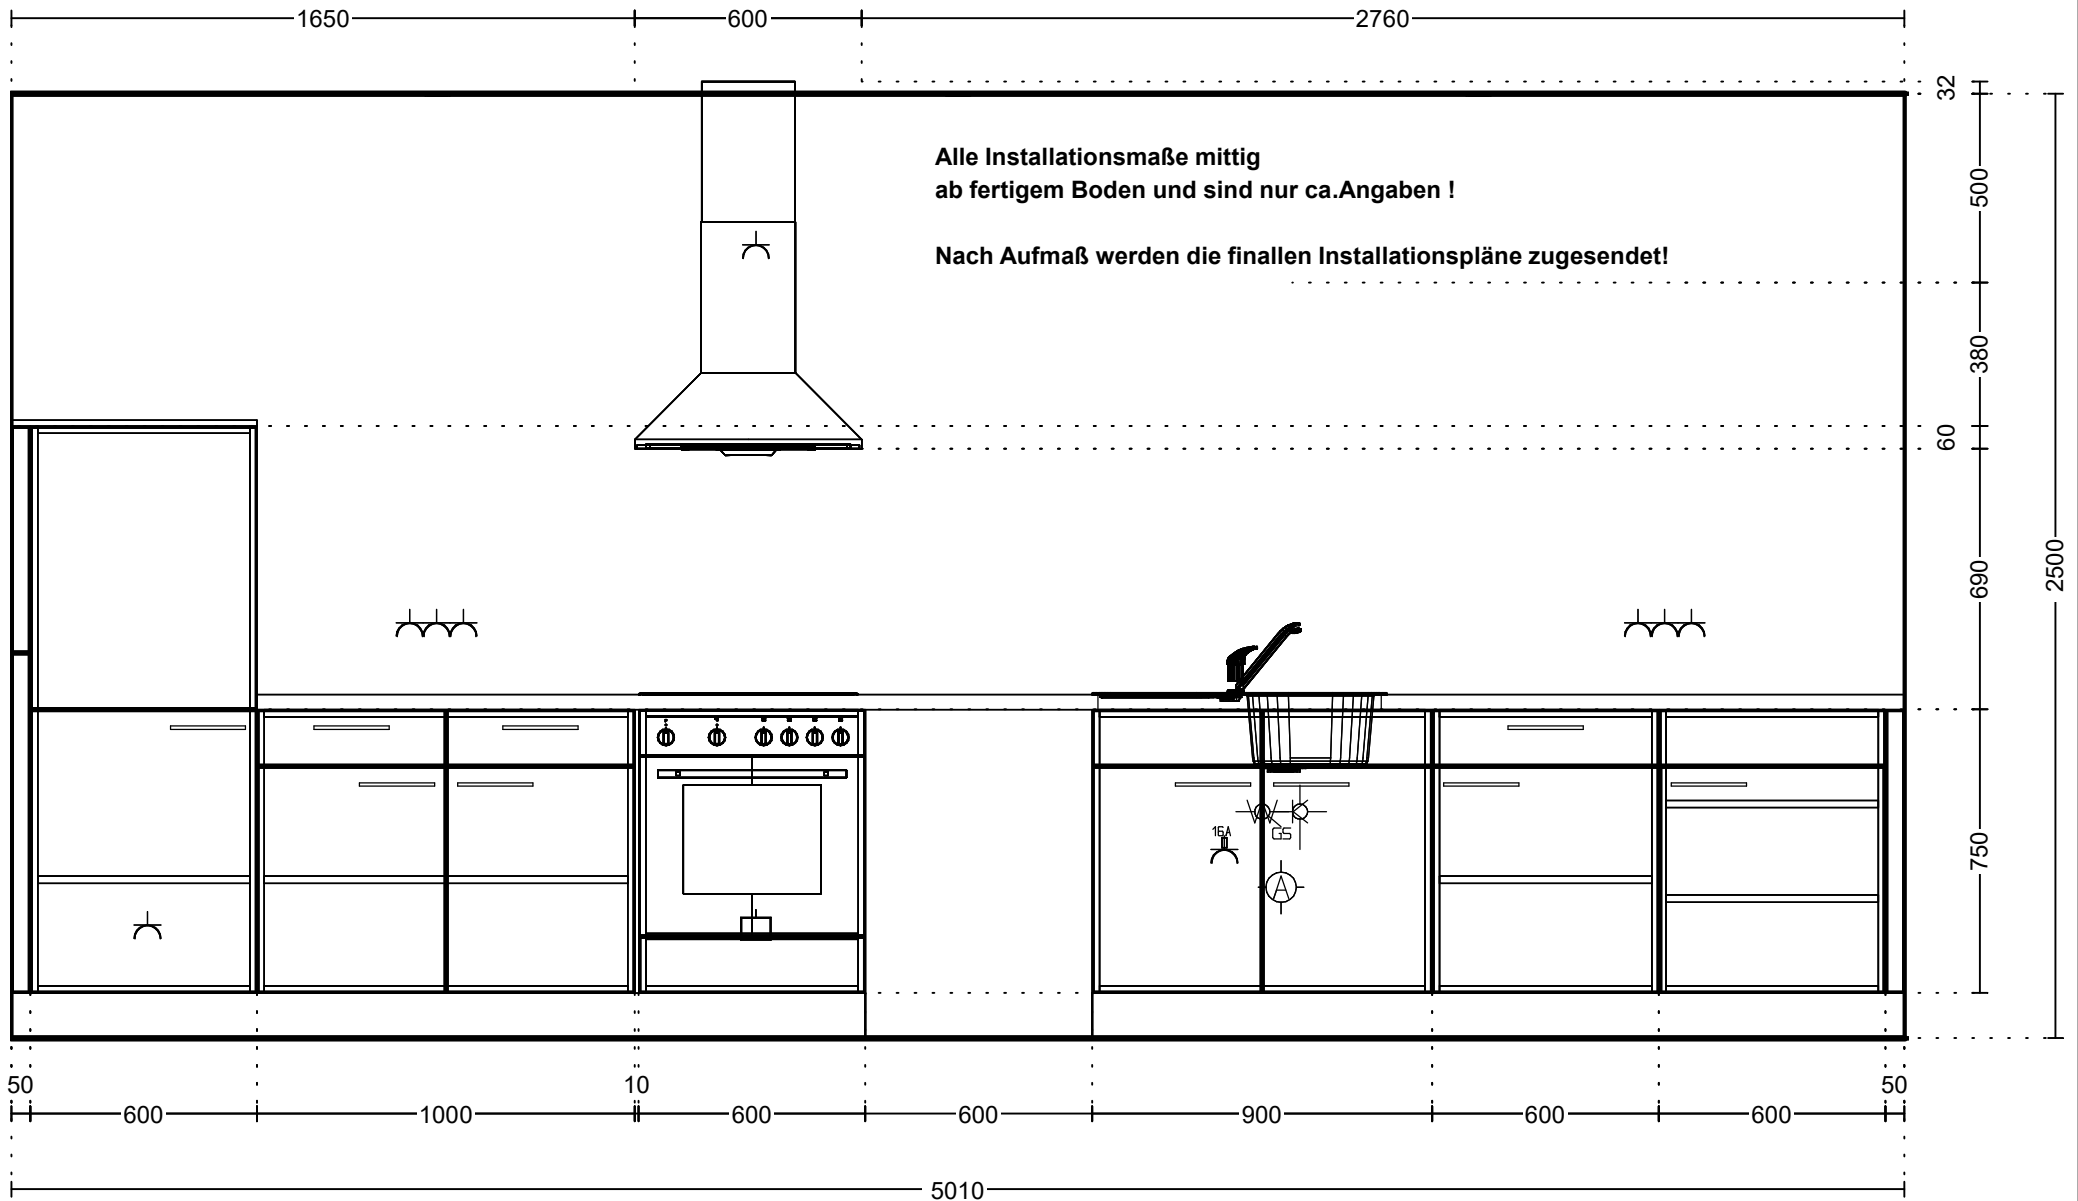

Hersteller: Express-Küchen 2022
Programm: Win
Front:
Griff: 286 Griff Edelstahl-Optik, Metall
APL-Farbe: P66 Wildeiche

WAP: P66 Wildeiche
Umfeld:
Kranzl.:
Lichtbl.:
Sockelhöhe: 120mm / K02 Magnolia

**Die MÖBEL
FUNDGRUBE**
Schneller & günstiger einrichten

Hersteller: Express-Küchen 2022
Programm: Win
Front:
Griff: 286 Griff Edelstahl-Optik, Metall
APL-Farbe: P66 Wildeiche

WAP: P66 Wildeiche
Umfeld:
Kranzl.:
Lichtbl.:
Sockelhöhe: 120mm / K02 Magnolia

Alle Installationsmaße mittig
ab fertigem Boden und sind nur ca.Angaben !